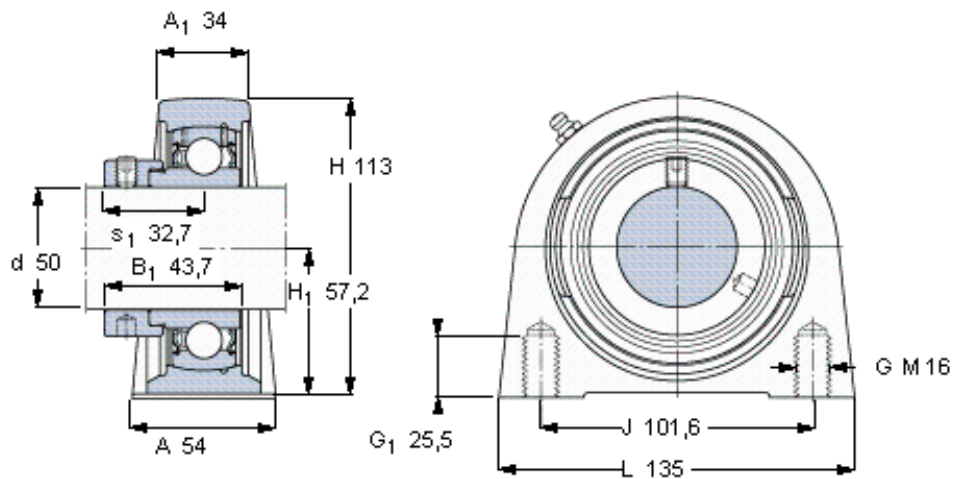

SKF SYF 50 FM参数

主要尺寸	d	50	mm	-
	A	54	mm	-
	H	113	mm	-
	H ₁	57.2	mm	-
	L	135	mm	-
基本额定载荷	C	35100	N	动载荷
	C ₀	23200	N	静载荷
极限转速	带h6轴公差	4000	r/min	-
重量	重量	2250	g	-
型号	轴承单元	SYF 50 FM	-	-
	轴承座	SYF 510	-	-
	轴承	YET 210	-	-

SKF SYF 50 FM图片

平头螺钉
适宜的止动环 [Nm]
六角键销尺寸 [mm]

M 10×
16,5
5

参考资料: <http://www.sozhou.com/p/7b34bc1a.html>

平头螺钉
 适宜的止动环 [Nm]
 六角键销尺寸 [mm]

M 10x
 16,5
 5