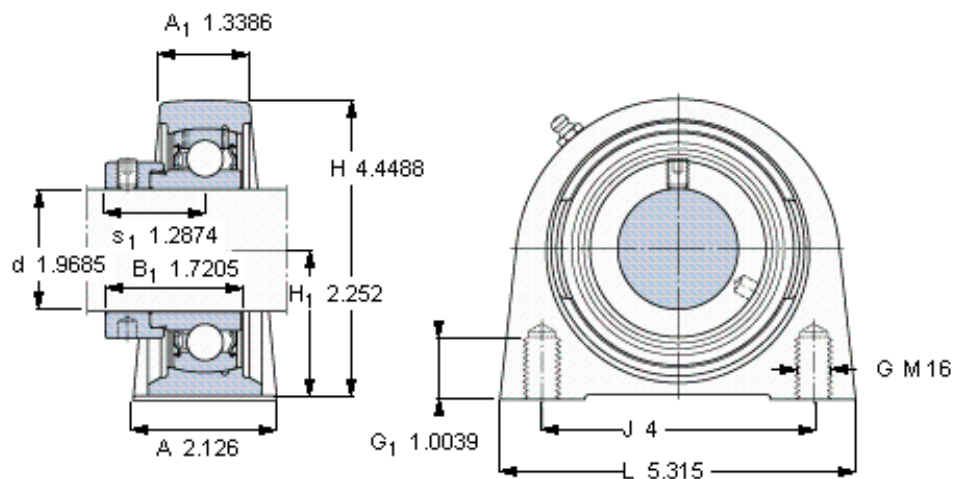

SKF SYF 50 FM参数

主要尺寸	d	50	mm	-
	A	54	mm	-
	H	113	mm	-
	H ₁	57.2	mm	-
	L	135	mm	-
基本额定载荷	C	35100	N	动载荷
	C ₀	23200	N	静载荷
极限转速	带h6轴公差	4000	r/min	-
重量	重量	2250	g	-
型号	轴承单元	SYF 50 FM	-	-
	轴承座	SYF 510	-	-
	轴承	YET 210	-	-

SKF SYF 50 FM图片

平头螺钉
适宜的止动环 [Nm]
六角键销尺寸 [mm]

M 10×
16,5
5

参考资料: <http://www.sozhou.com/p/7b34bc1a.html>

平头螺钉
 适宜的止动环 [Nm]
 六角键销尺寸 [mm]

M 10x
 16,5
 5