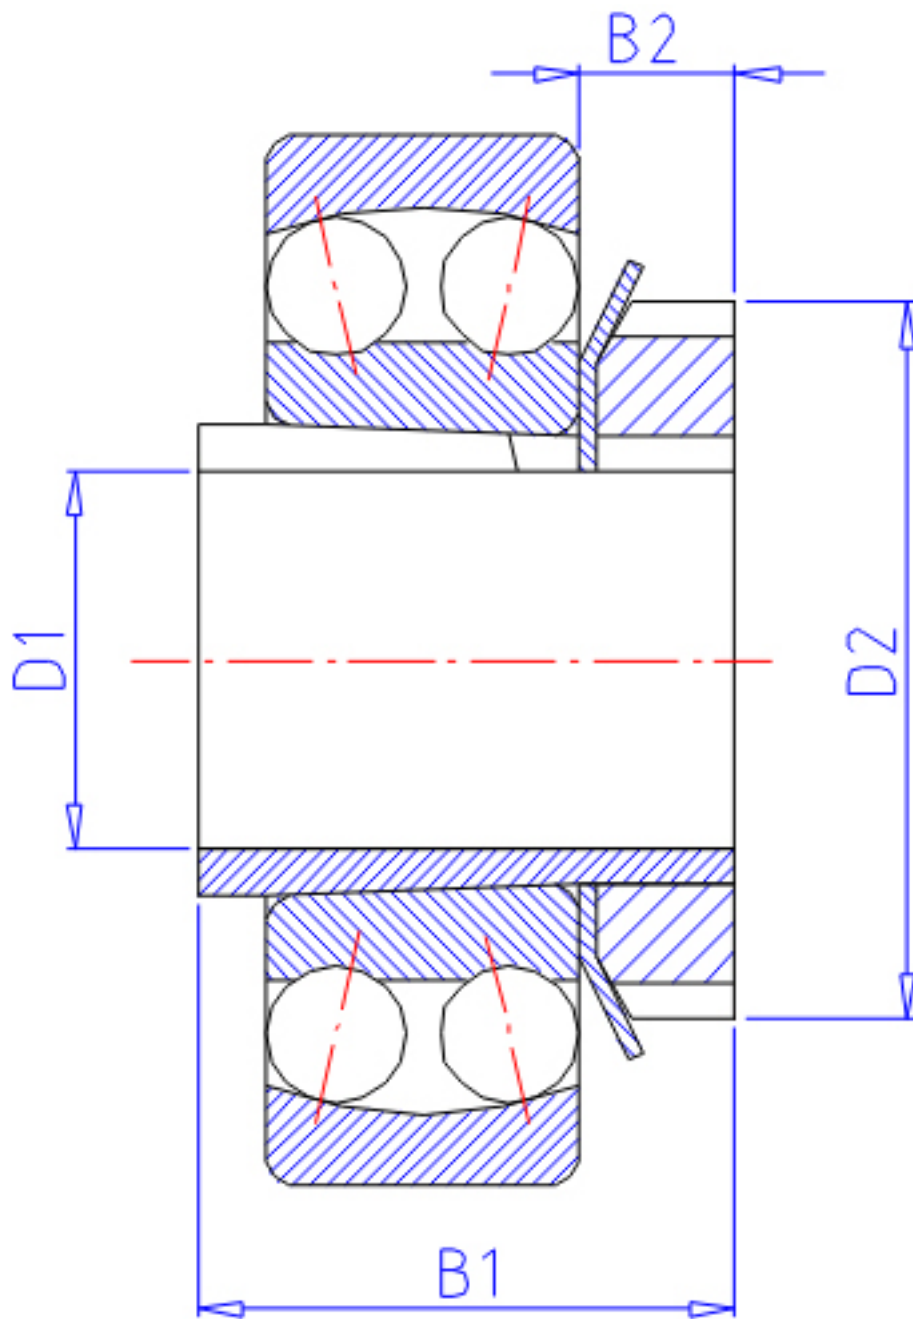

NTN 1216K;H216X参数

主要尺寸	D1	70	mm	-
	B1	46	mm	-
	D2	105	mm	-
	B2	17	mm	-
型号	ORDER	1216K;H216X		型号
重量	MASS	880	g	重量
安装尺寸	S1	5	mm	(最大)
	DA	130	mm	(最大)
	RAS	2	mm	(最大)
基本额定载荷	CR	40000	N	动载荷
	COR	17000	N	静载荷

NTN 1216K;H216X图片