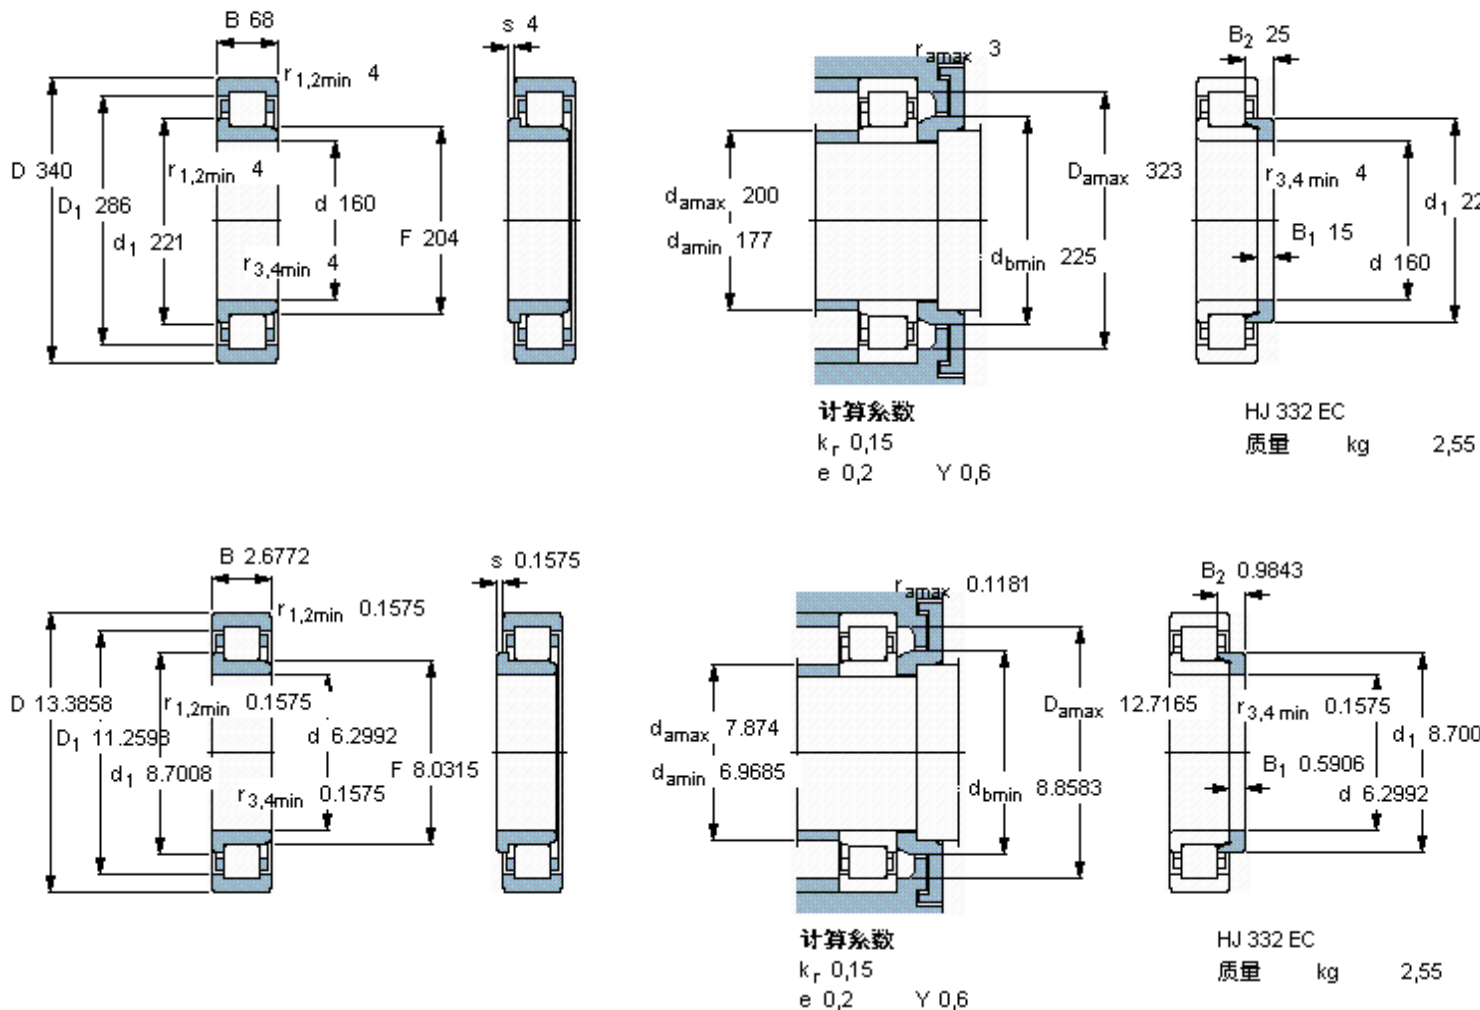

SKF NJ 332 ECM *参数

主要尺寸	d	160	mm	-
	D	340	mm	-
	B	68	mm	-
基本额定载荷	C	1000000	N	动载荷
	C_0	1080000	N	静载荷
疲劳载荷极限	P_u	112000	N	-
额定转速	参考转速	2000	r/min	-
	极限转速	2400	r/min	-
重量	重量	32200	g	-
型号	* SKF 探索者轴承	NJ 332 ECM *	-	-
角圈	型号	HJ 332 EC	-	-

SKF NJ 332 ECM *图片

参考资料:<http://www.sozhou.com/p/7b84e660.html>