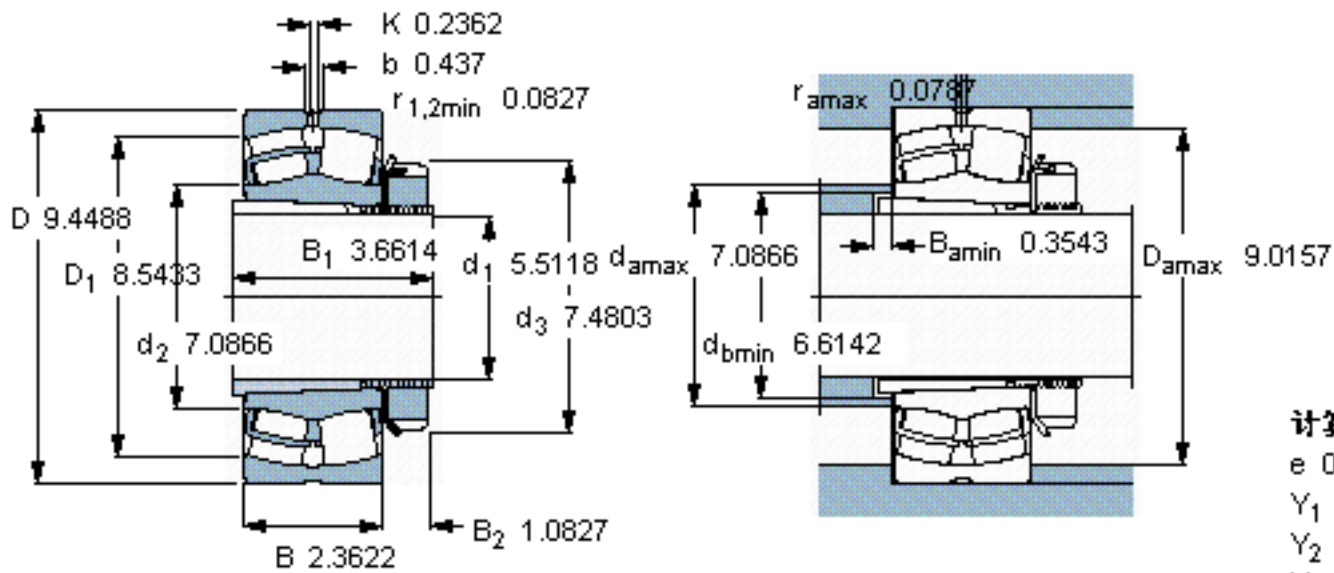

SKF 23032 CCK/W33 + H 3032 *参数

主要尺寸	d_1	140	mm	-
	D	240	mm	-
	B	60	mm	-
基本额定载荷	C	585000	N	动载荷
	C_0	880000	N	静载荷
疲劳载荷极限	P_u	83000	N	-
额定转速	参考转速	2400	r/min	-
	极限转速	3000	r/min	-
重量	重量	14500	g	-
型号	* SKF 探索者轴承	23032 CCK/W33 + H 3032 *	-	-

SKF 23032 CCK/W33 + H 3032 *图片

参考资料: <http://www.sozhou.com/p/7badabb9.html>

计算系数
 e 0,22
 Y_1 3
 Y_2 4,6
 Y_0 2,8