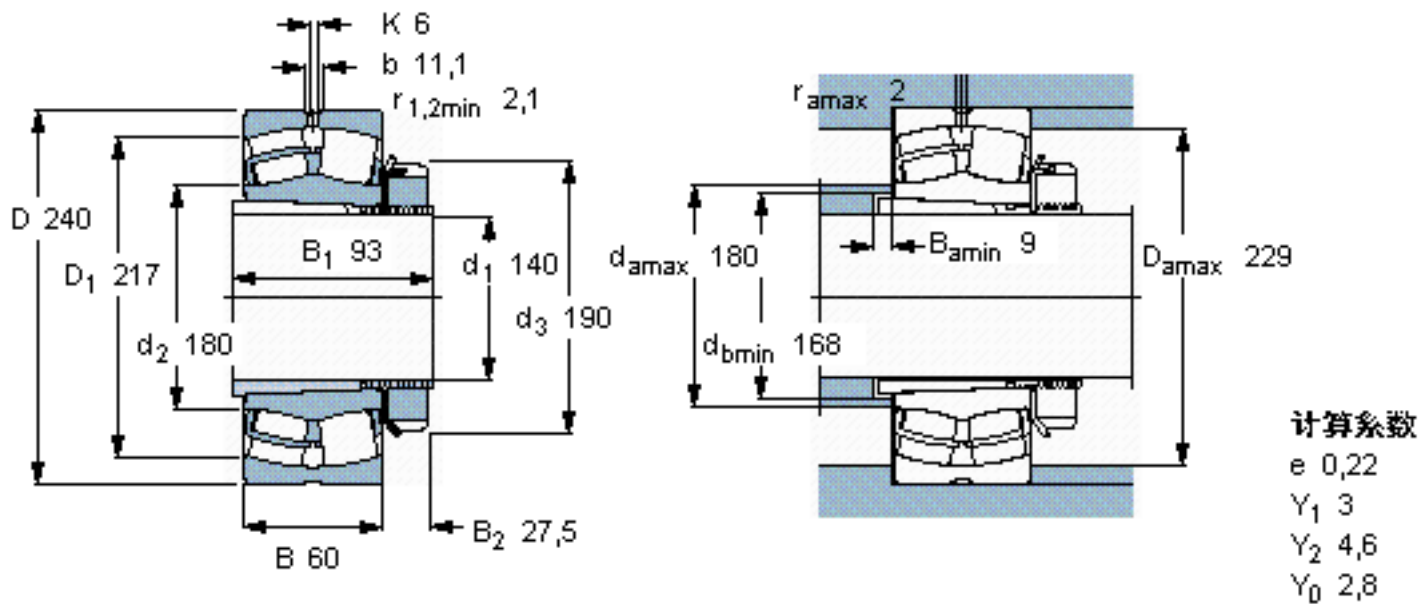

SKF 23032 CCK/W33 + H 3032 *参数

主要尺寸	d_1	140	mm	-
	D	240	mm	-
	B	60	mm	-
基本额定载荷	C	585000	N	动载荷
	C_0	880000	N	静载荷
疲劳载荷极限	P_u	83000	N	-
额定转速	参考转速	2400	r/min	-
	极限转速	3000	r/min	-
重量	重量	14500	g	-
型号	* SKF 探索者轴承	23032 CCK/W33 + H 3032 *	-	-

SKF 23032 CCK/W33 + H 3032 *图片

参考资料: <http://www.sozhou.com/p/7badabb9.html>

计算系数
 e 0,22
 Y_1 3
 Y_2 4,6
 Y_0 2,8