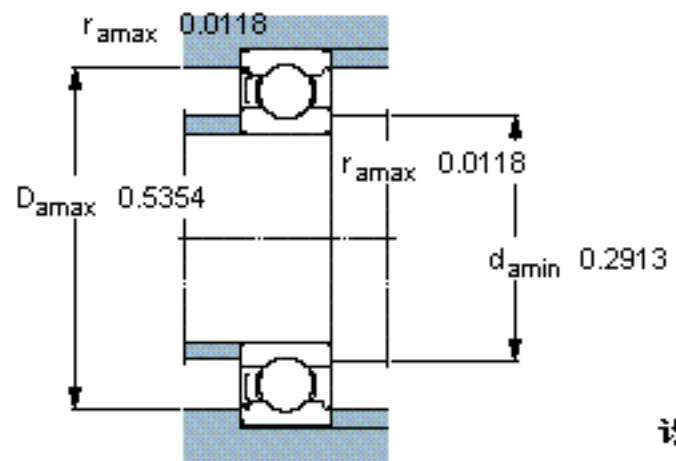

计算系数
 k_r 0,025
 f_0 8,4