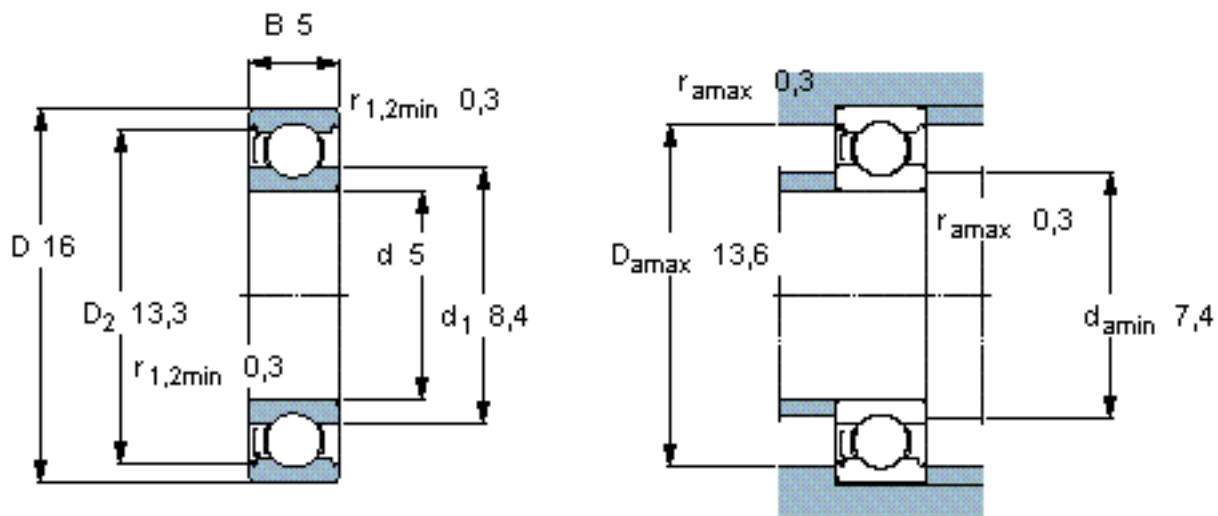

SKF 625-Z *参数

主要尺寸	d	5	mm	-
	D	16	mm	-
	B	5	mm	-
基本额定载荷	C	1140	N	动载荷
	C_0	380	N	静载荷
疲劳载荷极限	P_u	16	N	-
额定转速	参考转速	95000	r/min	-
	极限转速	60000	r/min	-
重量	重量	5	g	-
型号	* SKF 探索者轴承	625-Z *	-	-

SKF 625-Z *图片

计算系数
 k_r 0,025
 f_0 8,4