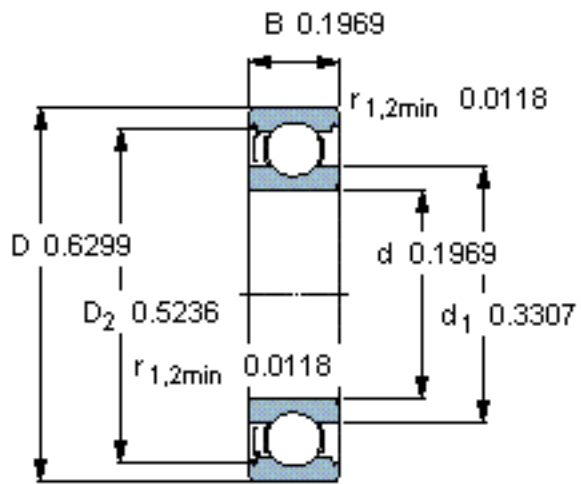

计算系数
 k_r 0,025
 f_0 8,4