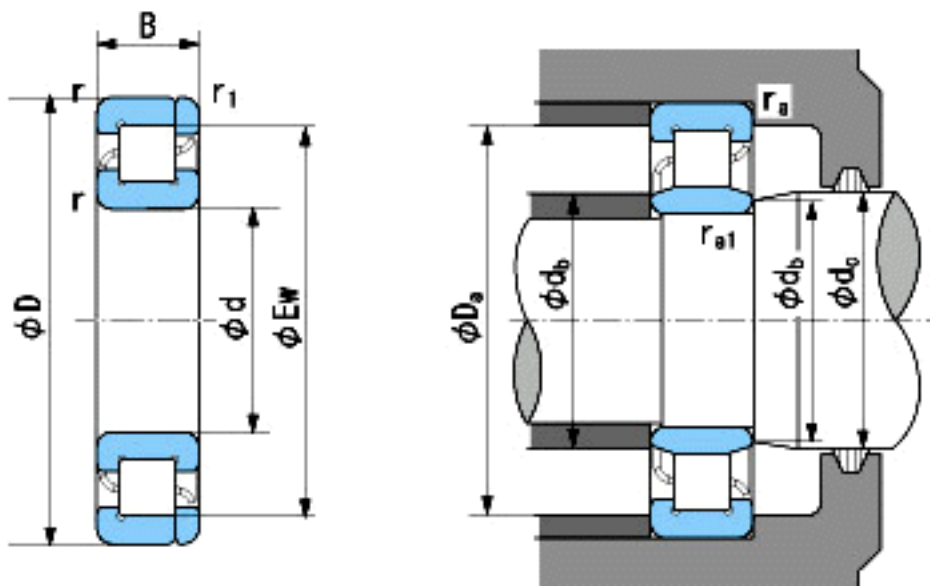

NACHI NP230参数

外形尺寸	d	150	mm	内径
	D	270	mm	外径
	B	45	mm	宽度
	r	3~5	mm	轴向
	r	3~8	mm	轴向
	r1	3~5	mm	轴向
	r1	3~8	mm	轴向
	Ew	238	mm	-
安装尺寸	db (min)	164	mm	(最小)
	db (max)	179	mm	(最大)
	dc (max)	184	mm	(最大)
	Da (max)	256	mm	(最大)
	ra (max)	2.5	mm	(最大)
	ra1 (max)	2.5	mm	(最大)
基本额定载荷	Cr	375000	N	动载荷
	Cor	490000	N	静载荷
极限速度	Grease	2200	r/min	脂润滑
	Oil	2800	r/min	油润滑

NACHI NP230图片