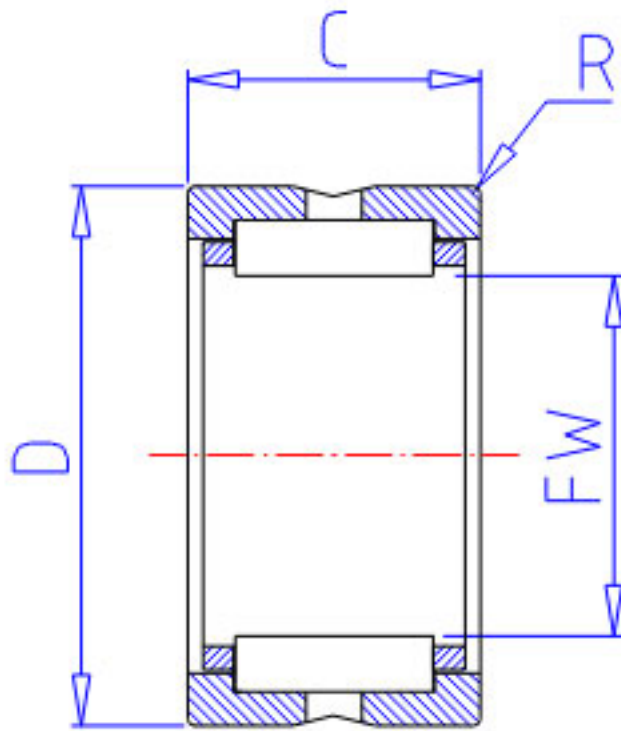

参考资料:<http://www.sozhou.com/p/7bca873b.html>