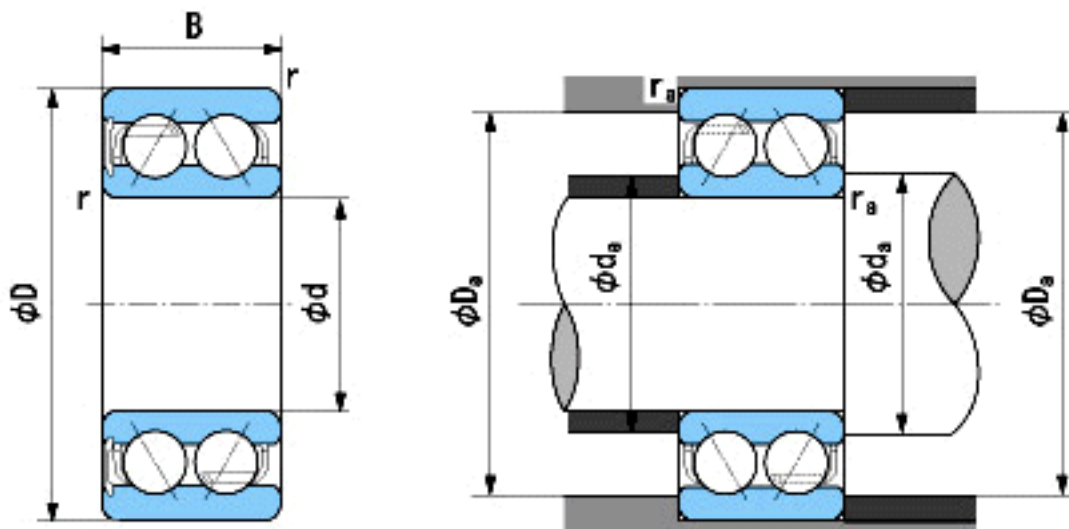

NACHI 5203NS参数

外形尺寸	d	17	mm	内径
	D	40	mm	外径
	B	17.5	mm	宽度
	r	0.6~1	mm	轴向
	r	0.6~2	mm	轴向
安装尺寸	da (min)	22	mm	(最小)
	Da (max)	35	mm	(最大)
	ra (max)	0.6	mm	(最大)
重量	Mass	90	g	重量
基本额定载荷	Cr	15000	N	动载荷
	Cor	9250	N	静载荷
极限速度	Grease	12000	r/min	脂润滑
	Oil	17000	r/min	油润滑

NACHI 5203NS图片

参考资料:<http://www.sozhou.com/p/7bd6dd33.html>