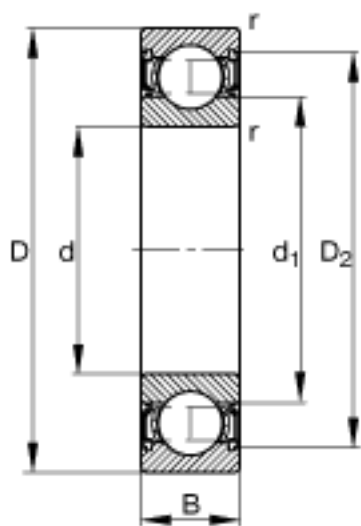

参考资料:<http://www.sozhou.com/p/7c269581.html>