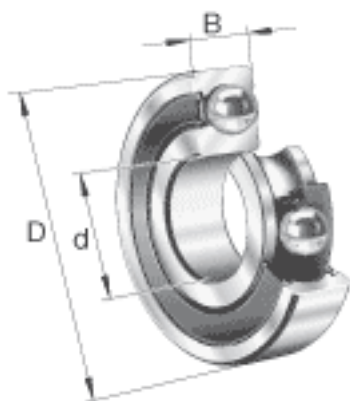

FAG 6201-2RSR参数

尺寸	d_1	18.3	mm	-
	$d_{a\ min}$	16.2	mm	-
	$r_{a\ max}$	0.6	mm	-
	r_{min}	0.6	mm	-
重量	m	39	g	质量
基本额定载荷	C_r	7300	N	基本额定动载荷，径向
	C_{0r}	3100	N	基本额定静载荷，径向
极限转速	n_G	16000	r/min	极限转速
参考转速	n_B	0	r/min	参考速度
疲劳极限载荷	C_{ur}	198	N	疲劳极限载荷，径向
尺寸	d	12	mm	-
	D	32	mm	-
	B	10	mm	-
	D_2	27.4	mm	-
	$D_{a\ max}$	27.8	mm	-

FAG 6201-2RSR图片