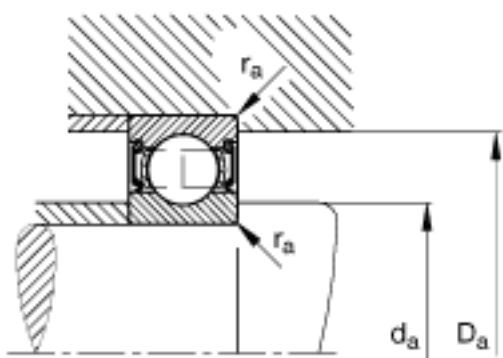

参考资料:<http://www.sozhou.com/p/7c269581.html>