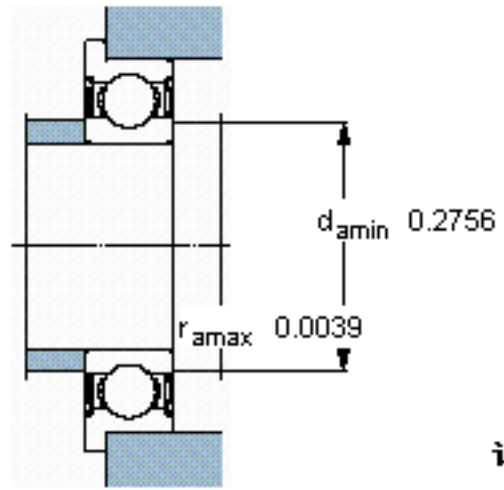

SKF WEERB 004-2ZR参数

主要尺寸	d	6.35	mm	-
	D	12.7	mm	-
	D ₃	13.894	mm	-
	B	4.762	mm	-
	C	1.143	mm	-
基本额定载荷	C	741	N	动载荷
	C ₀	335	N	静载荷
疲劳载荷极限	P _u	15	N	-
额定转速	参考转速	110000	r/min	-
	极限转速	67000	r/min	-
重量	重量	2	g	-
型号	型号	WEERB 004-2ZR	-	-

SKF WEERB 004-2ZR图片

计算系数

k_r 0,015

f₀ 11

参考资料:<http://www.sozhou.com/p/7c808125.html>

计算系数

k_r 0,015

f_0 11