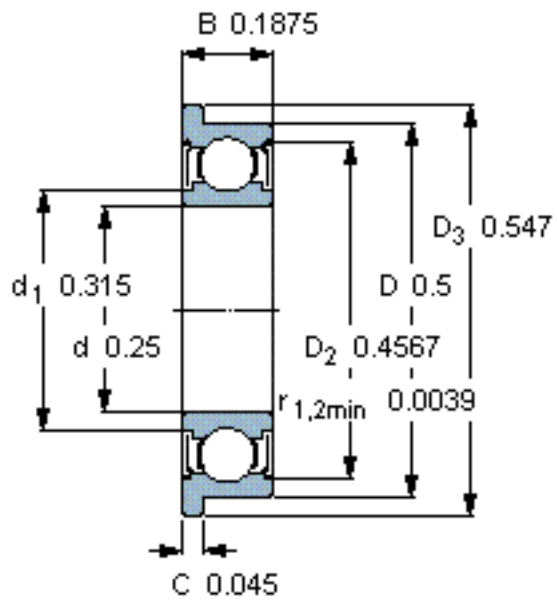

SKF WEERB 004-2ZR参数

主要尺寸	d	6.35	mm	-
	D	12.7	mm	-
	D ₃	13.894	mm	-
	B	4.762	mm	-
	C	1.143	mm	-
基本额定载荷	C	741	N	动载荷
	C ₀	335	N	静载荷
疲劳载荷极限	P _u	15	N	-
额定转速	参考转速	110000	r/min	-
	极限转速	67000	r/min	-
重量	重量	2	g	-
型号	型号	WEERB 004-2ZR	-	-

SKF WEERB 004-2ZR图片

计算系数

k_r 0,015

f₀ 11

参考资料:<http://www.sozhou.com/p/7c808125.html>

计算系数

k_r 0,015

f_0 11