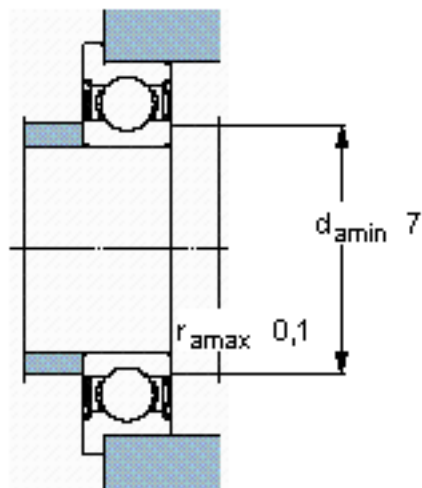

SKF WEERB 004-2ZR参数

主要尺寸	d	6.35	mm	-
	D	12.7	mm	-
	D ₃	13.894	mm	-
	B	4.762	mm	-
	C	1.143	mm	-
基本额定载荷	C	741	N	动载荷
	C ₀	335	N	静载荷
疲劳载荷极限	P _u	15	N	-
额定转速	参考转速	110000	r/min	-
	极限转速	67000	r/min	-
重量	重量	2	g	-
型号	型号	WEERB 004-2ZR	-	-

SKF WEERB 004-2ZR图片

计算系数

k_r 0,015

f₀ 11

参考资料:<http://www.sozhou.com/p/7c808125.html>

计算系数

k_r 0,015

f_0 11