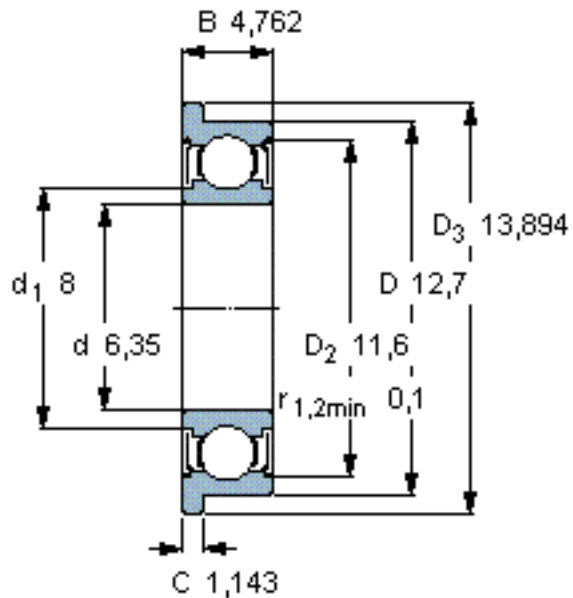

SKF WEERB 004-2ZR参数

主要尺寸	d	6.35	mm	-
	D	12.7	mm	-
	D ₃	13.894	mm	-
	B	4.762	mm	-
	C	1.143	mm	-
基本额定载荷	C	741	N	动载荷
	C ₀	335	N	静载荷
疲劳载荷极限	P _u	15	N	-
额定转速	参考转速	110000	r/min	-
	极限转速	67000	r/min	-
重量	重量	2	g	-
型号	型号	WEERB 004-2ZR	-	-

SKF WEERB 004-2ZR图片

计算系数

k_r 0,015

f₀ 11

参考资料:<http://www.sozhou.com/p/7c808125.html>

计算系数

k_r 0,015

f_0 11