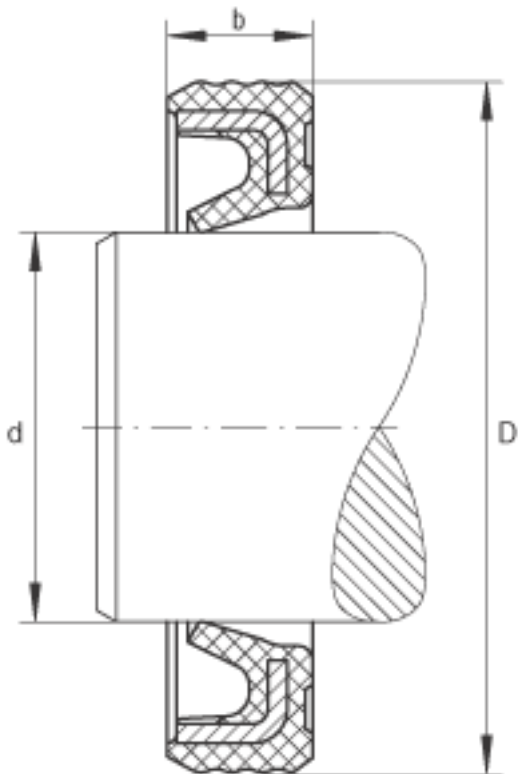

INA G9X16X3参数

尺寸	d	9	mm	-
	D	16	mm	-
	b	3	mm	公差: +0,1 / -0,2
重量	m	0.7	g	质量

INA G9X16X3图片

参考资料:<http://www.sozhou.com/p/7cc98911.html>