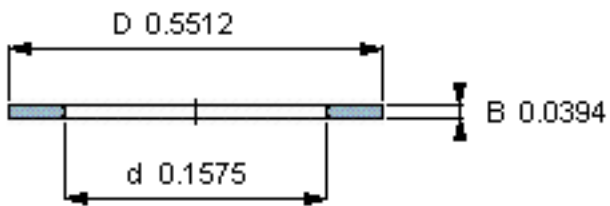

SKF AS 0414参数

尺寸	d	4	mm	-
	D	14	mm	-
	B	1	mm	-
	d <sub>1</sub>	-	mm	-
	D <sub>1</sub>	-	mm	-
	r <sub>1</sub> 、r <sub>1.2</sub>	-	mm	-
重量	重量	1	g	-
型号	型号	AS 0414	-	-

SKF AS 0414图片

推力圈

推力圈

参考资料:<http://www.sozhou.com/p/7cc9ab7b.html>