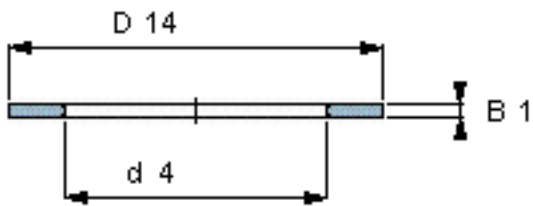

SKF AS 0414参数

尺寸	d	4	mm	-
	D	14	mm	-
	B	1	mm	-
	d <sub>1</sub>	-	mm	-
	D <sub>1</sub>	-	mm	-
	r <sub>1</sub> 、r <sub>1.2</sub>	-	mm	-
重量	重量	1	g	-
型号	型号	AS 0414	-	-

SKF AS 0414图片

推力圈

推力圈

参考资料:<http://www.sozhou.com/p/7cc9ab7b.html>