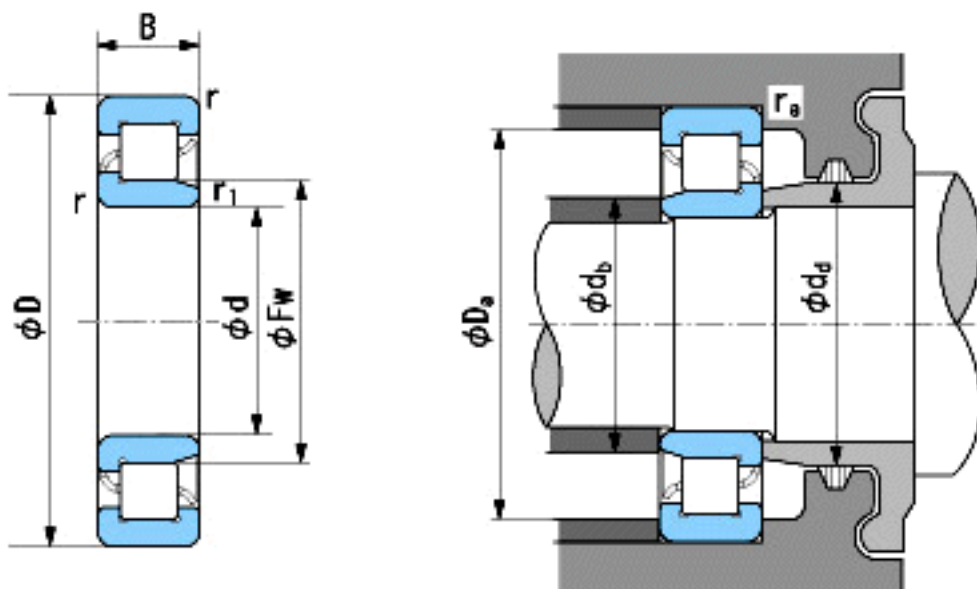

NACHI NJ204参数

外形尺寸	d	20	mm	内径
	D	47	mm	外径
	B	14	mm	宽度
	r	1~1.5	mm	径向
	r	1~3	mm	径向
	r1	0.6~1	mm	径向
	r1	0.6~2	mm	径向
	Fw	27	mm	-
安装尺寸	db(min)	25	mm	(最小)
	db(max)	26	mm	(最大)
	dd(min)	32	mm	(最小)
	Da(max)	41	mm	(最大)
	ra(max)	1	mm	(最大)
基本额定载荷	Cr	15400	N	动载荷
	Cor	12700	N	静载荷
极限速度	Grease	15000	r/min	脂润滑
	Oil	18000	r/min	油润滑

NACHI NJ204图片