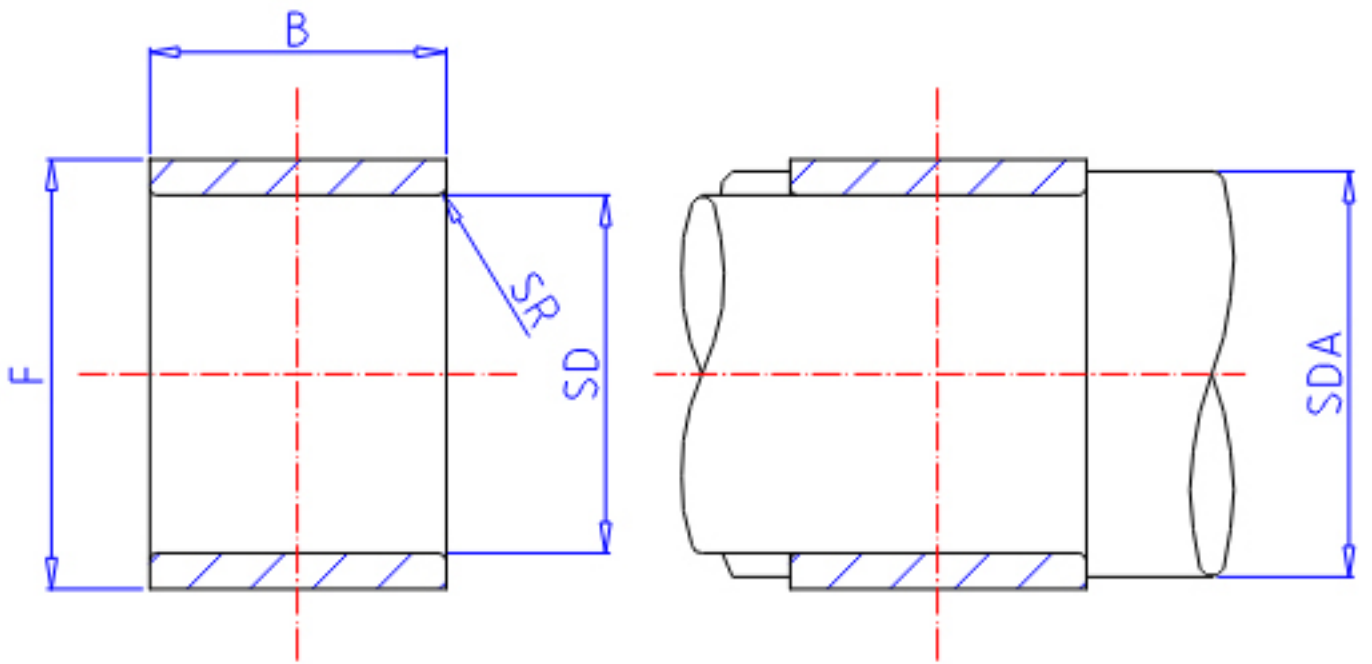

参考资料:<http://www.sozhou.com/p/7d37da22.html>