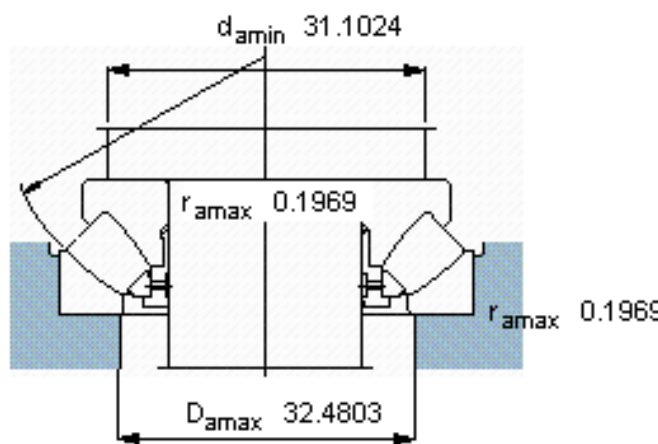

SKF 292/670参数

主要尺寸	d	670	mm	-
	D	900	mm	-
	H	140	mm	-
基本额定载荷	C	4200000	N	动载荷
	C_0	22800000	N	静载荷
疲劳载荷极限	P_u	1660000	N	-
最小载荷系数	参考转速	49	-	-
额定转速	额定转度	380	r/min	-
	极限转速	630	r/min	-
重量	重量	255000	g	-
型号	* SKF 探索者轴承	292/670	-	-

SKF 292/670图片