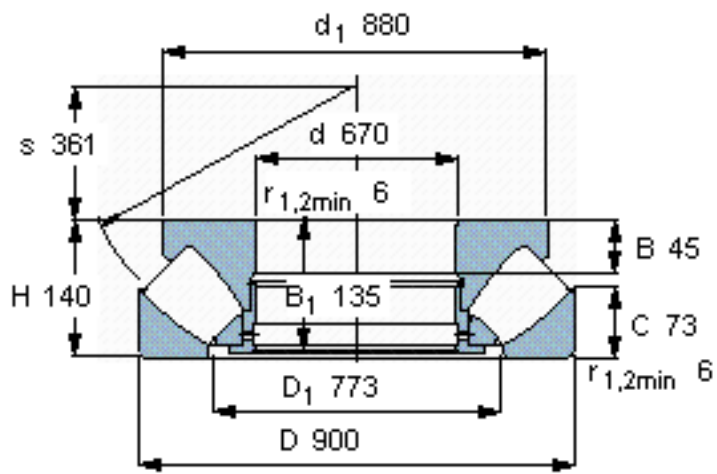

SKF 292/670参数

主要尺寸	d	670	mm	-
	D	900	mm	-
	H	140	mm	-
基本额定载荷	C	4200000	N	动载荷
	C_0	22800000	N	静载荷
疲劳载荷极限	P_u	1660000	N	-
最小载荷系数	参考转速	49	-	-
额定转速	额定转度	380	r/min	-
	极限转速	630	r/min	-
重量	重量	255000	g	-
型号	* SKF 探索者轴承	292/670	-	-

SKF 292/670图片

参考资料:<http://www.sozhou.com/p/7da38ec7.html>