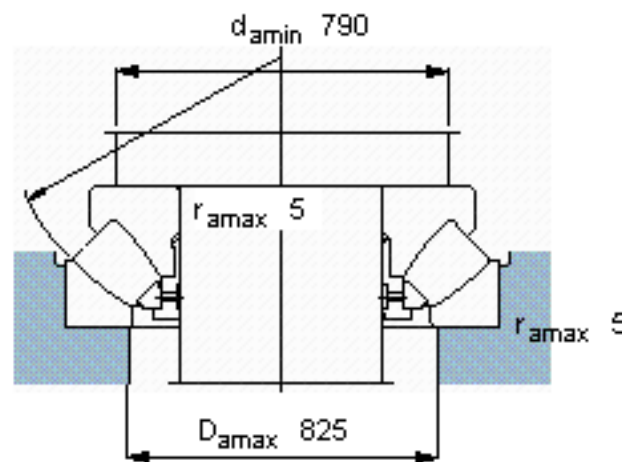

SKF 292/670参数

主要尺寸	d	670	mm	-
	D	900	mm	-
	H	140	mm	-
基本额定载荷	C	4200000	N	动载荷
	C_0	22800000	N	静载荷
疲劳载荷极限	P_u	1660000	N	-
最小载荷系数	参考转速	49	-	-
额定转速	额定转度	380	r/min	-
	极限转速	630	r/min	-
重量	重量	255000	g	-
型号	* SKF 探索者轴承	292/670	-	-

SKF 292/670图片

参考资料:<http://www.sozhou.com/p/7da38ec7.html>