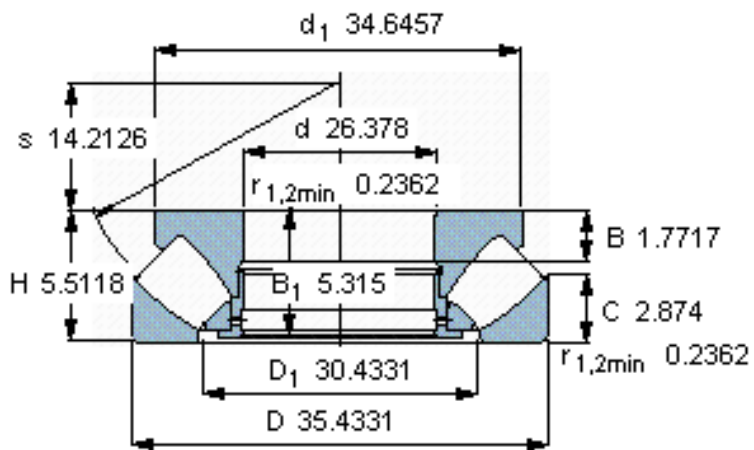

SKF 292/670参数

主要尺寸	d	670	mm	-
	D	900	mm	-
	H	140	mm	-
基本额定载荷	C	4200000	N	动载荷
	C_0	22800000	N	静载荷
疲劳载荷极限	P_u	1660000	N	-
最小载荷系数	参考转速	49	-	-
额定转速	额定转度	380	r/min	-
	极限转速	630	r/min	-
重量	重量	255000	g	-
型号	* SKF 探索者轴承	292/670	-	-

SKF 292/670图片

参考资料:<http://www.sozhou.com/p/7da38ec7.html>