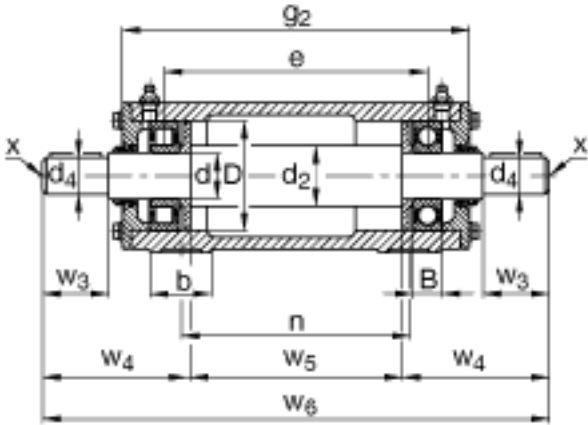

FAG VRE313-B参数

尺寸	d	65	mm	-
	a	290	mm	-
	h₁	183	mm	-
	g₂	480	mm	-
	B	33	mm	-
	b	70	mm	-
	c	25	mm	-
	D	140	mm	-
	d₂	75	mm	-
	d₄	55	mm	-
	e	405	mm	-
	h	95	mm	-
	m	230	mm	-
	n	360	mm	-
	s	M16		-
	w₃	110	mm	-
	w₄	187.5	mm	-
	w₅	349	mm	-
	w₆	724	mm	-
说明		NJ313-E-TVP2		型号, 轴承, 左侧
		6313		型号, 轴承, 右侧
		VR313-A		轴承座
		VRW313-A		轴, 完全
重量	m₁	32800	g	质量, 轴承座
	m₂	58200	g	质量, 单元
说明		VRE3		型号, 轴承单元系列

FAG VRE313-B图片

参考资料:<http://www.sozhou.com/p/7da4287c.html>