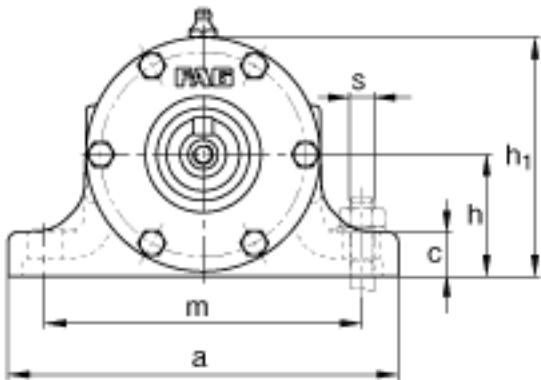

FAG VRE313-B参数

尺寸	d	65	mm	-
	a	290	mm	-
	h₁	183	mm	-
	g₂	480	mm	-
	B	33	mm	-
	b	70	mm	-
	c	25	mm	-
	D	140	mm	-
	d₂	75	mm	-
	d₄	55	mm	-
	e	405	mm	-
	h	95	mm	-
	m	230	mm	-
	n	360	mm	-
	s	M16		-
	w₃	110	mm	-
	w₄	187.5	mm	-
	w₅	349	mm	-
	w₆	724	mm	-
说明		NJ313-E-TVP2		型号, 轴承, 左侧
		6313		型号, 轴承, 右侧
		VR313-A		轴承座
		VRW313-A		轴, 完全
重量	m₁	32800	g	质量, 轴承座
	m₂	58200	g	质量, 单元
说明		VRE3		型号, 轴承单元系列

FAG VRE313-B图片

参考资料:<http://www.sozhou.com/p/7da4287c.html>