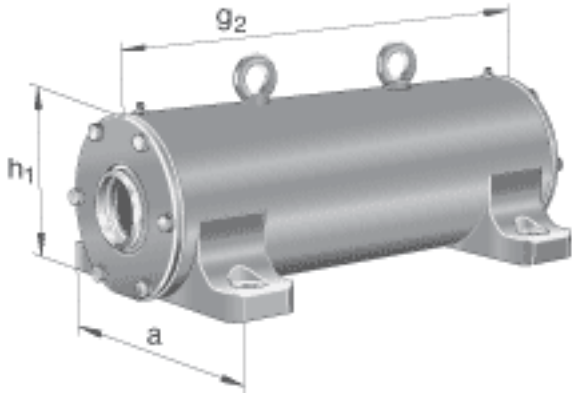

FAG VRE313-B参数

尺寸	d	65	mm	-
	a	290	mm	-
	h₁	183	mm	-
	g₂	480	mm	-
	B	33	mm	-
	b	70	mm	-
	c	25	mm	-
	D	140	mm	-
	d₂	75	mm	-
	d₄	55	mm	-
	e	405	mm	-
	h	95	mm	-
	m	230	mm	-
	n	360	mm	-
	s	M16		-
	w₃	110	mm	-
	w₄	187.5	mm	-
	w₅	349	mm	-
	w₆	724	mm	-
说明		NJ313-E-TVP2		型号, 轴承, 左侧
		6313		型号, 轴承, 右侧
		VR313-A		轴承座
		VRW313-A		轴, 完全
重量	m₁	32800	g	质量, 轴承座
	m₂	58200	g	质量, 单元
说明		VRE3		型号, 轴承单元系列

FAG VRE313-B图片

参考资料:<http://www.sozhou.com/p/7da4287c.html>