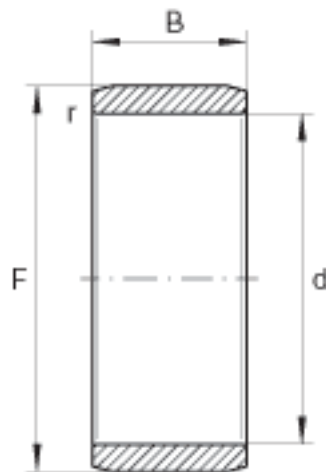

INA IR20X24X20参数

尺寸	d	20	mm	-
	F	24	mm	滚道公差 F (m) : 0 / -12
	B	20	mm	-
	r _{min}	0.3	mm	-
重量	m	21.3	g	质量

INA IR20X24X20图片

参考资料:<http://www.sozhou.com/p/7dbcc33b.html>