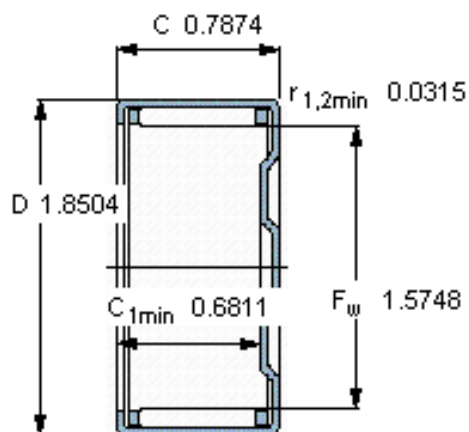

SKF BK 4020参数

主要尺寸	F_w	40	mm	-
	D	47	mm	-
	C	20	mm	-
基本额定载荷	C	24200	N	动载荷
	C_0	53000	N	静载荷
疲劳载荷极限	P_u	6400	N	-
额定转速	参考转速	6300	r/min	-
	极限转速	7000	r/min	-
重量	重量	62	g	-
型号	型号	BK 4020	-	-

SKF BK 4020图片

适宜的附件

IR内圈 IR 35x40x20.5
LR内圈 LR 35x40x20.5
G密封件 G 40x47x4
SD密封件： SD 40x47x4

适宜的附件

IR内圈 IR 35x40x20.5
LR内圈 LR 35x40x20.5
G密封件 G 40x47x4
SD密封件： SD 40x47x4

参考资料：<http://www.sozhou.com/p/7dce2d79.html>