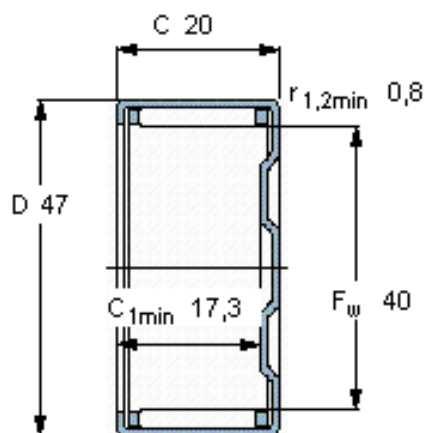

SKF BK 4020参数

主要尺寸	F_w	40	mm	-
	D	47	mm	-
	C	20	mm	-
基本额定载荷	C	24200	N	动载荷
	C_0	53000	N	静载荷
疲劳载荷极限	P_u	6400	N	-
额定转速	参考转速	6300	r/min	-
	极限转速	7000	r/min	-
重量	重量	62	g	-
型号	型号	BK 4020	-	-

SKF BK 4020图片

适宜的附件

IR内圈 IR 35x40x20.5
LR内圈 LR 35x40x20.5
G密封件 G 40x47x4
SD密封件： SD 40x47x4

适宜的附件

IR内圈 IR 35x40x20.5
LR内圈 LR 35x40x20.5
G密封件 G 40x47x4
SD密封件： SD 40x47x4

参考资料：<http://www.sozhou.com/p/7dce2d79.html>