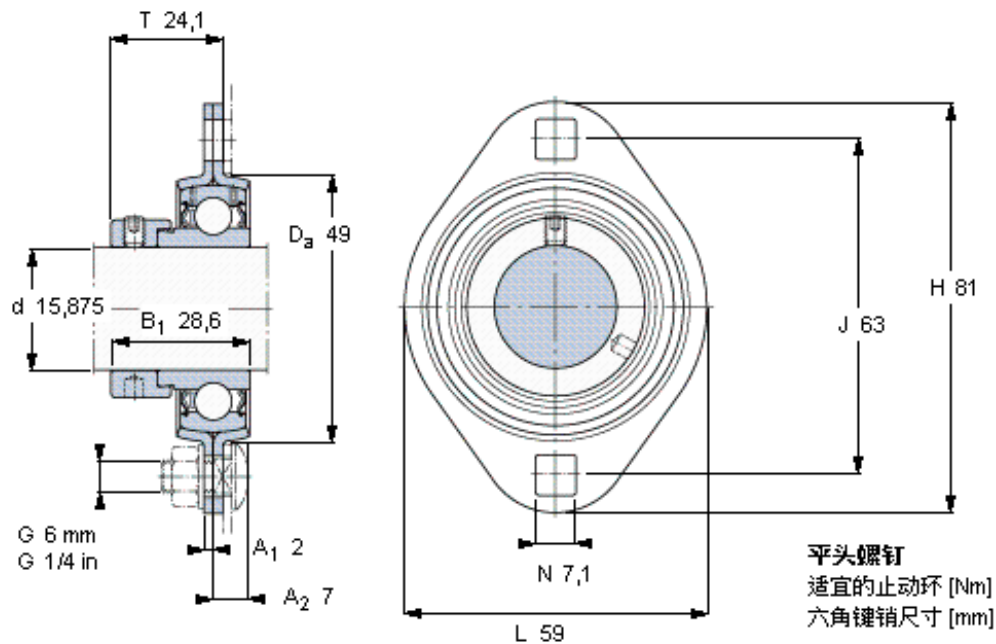

SKF PFT 5/8 FM参数

主要尺寸	d	15.875	mm	-
	D_a	49	mm	-
	H	81	mm	-
	J	63	mm	-
	T	24.1	mm	-
基本额定载荷	C	9560	N	动载荷
	C_0	4750	N	静载荷
允许轴承座载荷	径向	2500	N	-
重量	重量	190	g	-
型号	轴承单元	PFT 5/8 FM	-	-
订货型号	轴承座	PFT 40	-	-
	轴承	YET 203-010	-	-

SKF PFT 5/8 FM图片

10-32x1.6
4
3,175

参考资料: <http://www.sozhou.com/p/7e2ee87c.html>

10-32x1/4
4
3,175