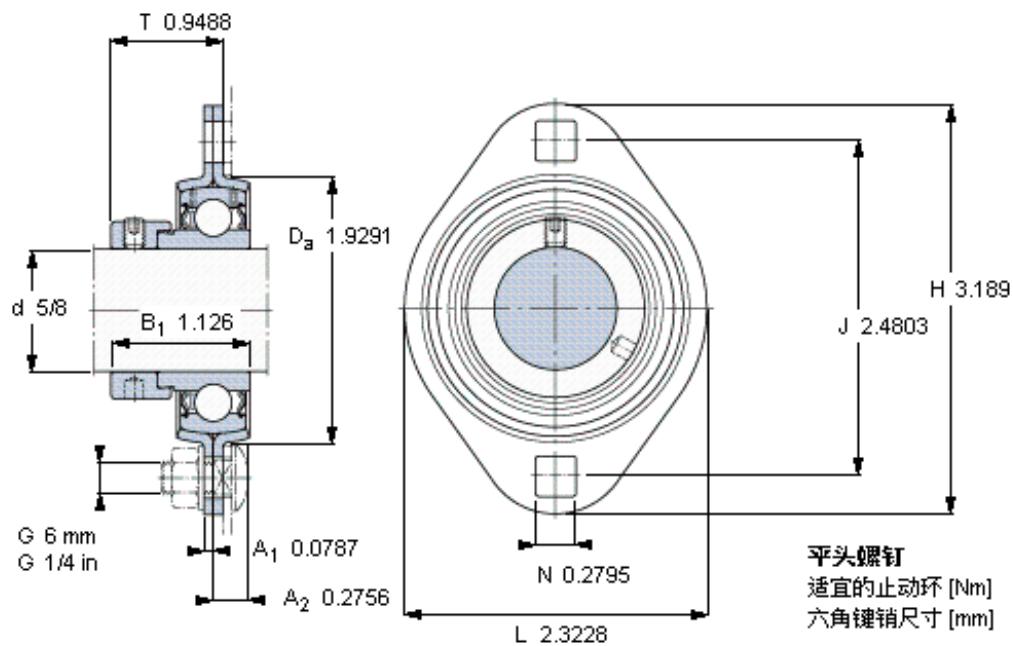

SKF PFT 5/8 FM参数

主要尺寸	d	15.875	mm	-
	D_a	49	mm	-
	H	81	mm	-
	J	63	mm	-
	T	24.1	mm	-
基本额定载荷	C	9560	N	动载荷
	C_0	4750	N	静载荷
允许轴承座载荷	径向	2500	N	-
重量	重量	190	g	-
型号	轴承单元	PFT 5/8 FM	-	-
订货型号	轴承座	PFT 40	-	-
	轴承	YET 203-010	-	-

SKF PFT 5/8 FM图片

10-32x1.6
4
3,175

参考资料: <http://www.sozhou.com/p/7e2ee87c.html>

10-32x1/4
4
3,175