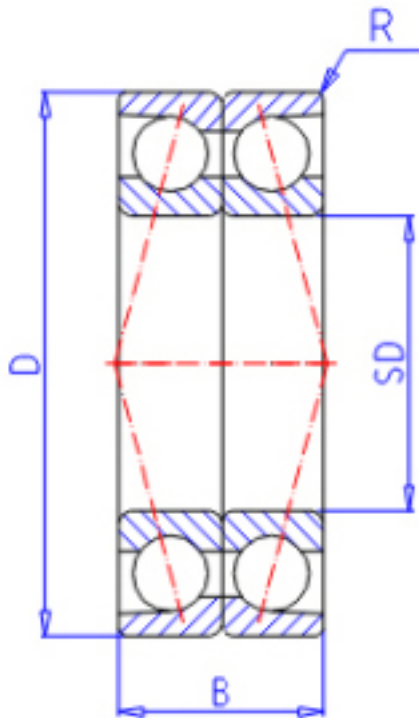

KOYO 7202CDB FY参数

主要尺寸	SD	15	mm	内径
	D	35	mm	外径
	B	22	mm	宽度
	R	0.6	mm	(最小)
型号	ORDER	7202CDB FY		型号
基本额定载荷	C	14100	N	动载荷
	C0	9150	N	静载荷
极限转速	NG	26000	1/min	脂润滑
	NO	35000	1/min	油润滑

KOYO 7202CDB FY图片

参考资料:<http://www.sozhou.com/p/7e3e98a5.html>