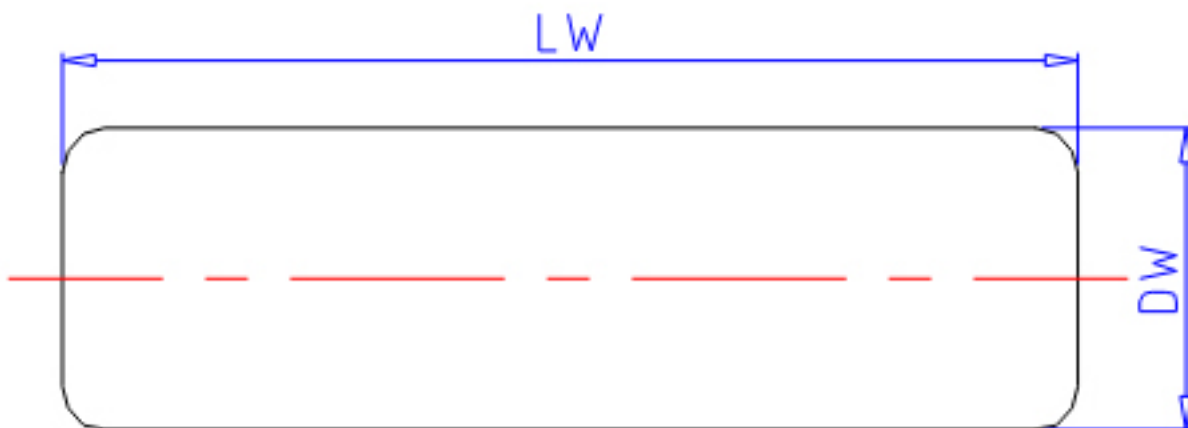

IKO 4.5x34.8参数

型号	ORDER	4.5x34.8		型号
尺寸	DW	4.5	mm	-
	LW	34.8	mm	-
重量	MASS	4.20	g	重量

IKO 4.5x34.8图片

参考资料:<http://www.sozhou.com/p/7e9abd66.html>