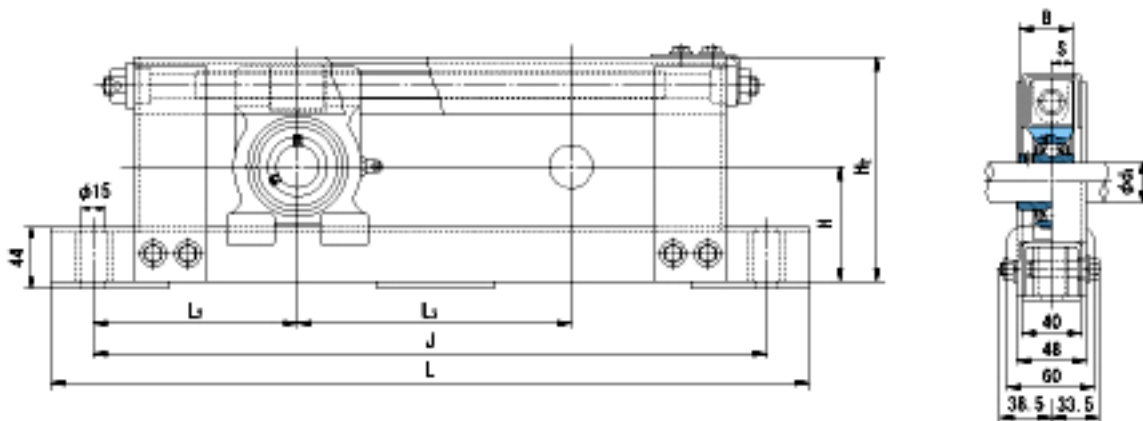

NACHI UCTL209+WL300参数

外形尺寸	H	100	mm	-
	H2	192	mm	-
	L	680	mm	-
	J	620	mm	-
	L2	160	mm	-
	L3	300	mm	-
安装尺寸	d1	45	mm	-
	B	49.2	mm	-
	S	19	mm	-
重量	Mass	9600	g	重量
基本额定载荷	Cr	33000	N	动载荷
	Cor	20500	N	静载荷
极限速度	Grease	-	r/min	脂润滑
	Oil	-	r/min	油润滑

NACHI UCTL209+WL300图片

参考资料:<http://www.sozhou.com/p/7eb6437f.html>