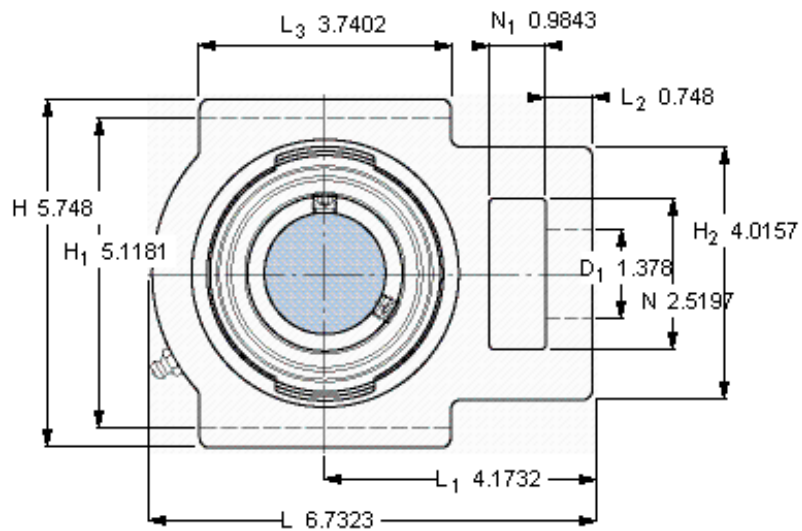

### SKF TUJ 55 TF参数

主要尺寸	d	55	mm	-
	A	64	mm	-
	H	146	mm	-
	H <sub>1</sub>	130	mm	-
	L	171	mm	-
基本额定载荷	C	43600	N	动载荷
	C <sub>0</sub>	29000	N	静载荷
极限转速	带h6轴公差	3600	r/min	-
重量	重量	3850	g	-
型号	轴承单元	TUJ 55 TF	-	-
	轴承座	TUJ 511	-	-
	轴承	YAR 211-2F	-	-

### SKF TUJ 55 TF图片

M 10×  
16,5  
5

参考资料: <http://www.sozhou.com/p/7ee4994c.html>

平头螺钉  
 适宜的止动环 [Nm]  
 六角键销尺寸 [mm]

M 10×  
 16,5  
 5