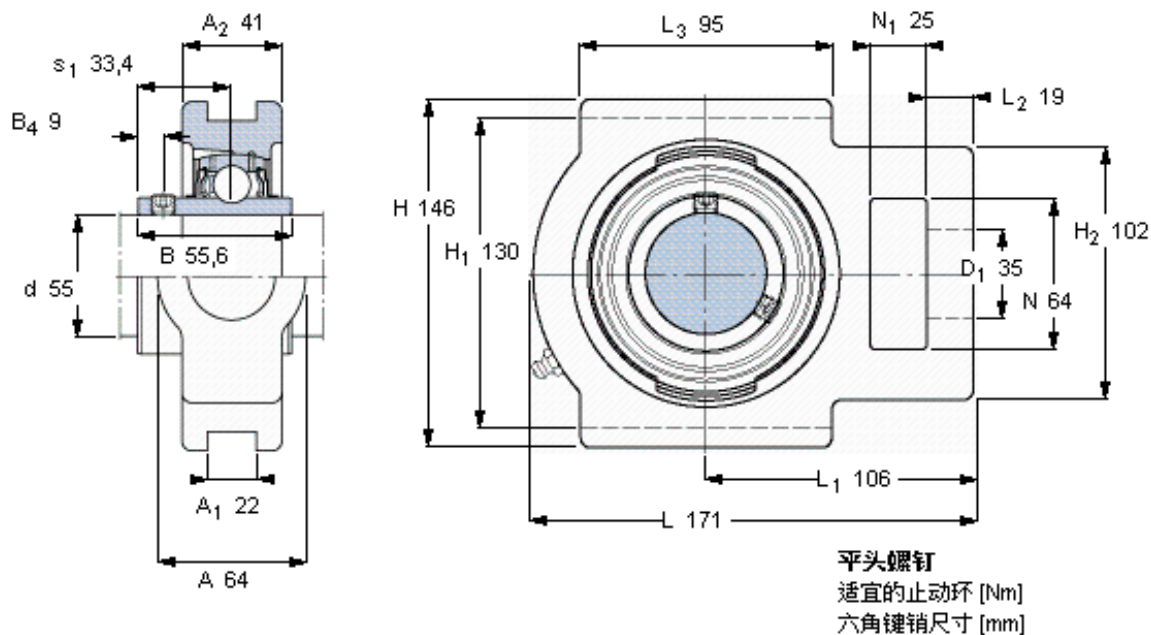

### SKF TUJ 55 TF参数

主要尺寸	d	55	mm	-
	A	64	mm	-
	H	146	mm	-
	H <sub>1</sub>	130	mm	-
	L	171	mm	-
基本额定载荷	C	43600	N	动载荷
	C <sub>0</sub>	29000	N	静载荷
极限转速	带h6轴公差	3600	r/min	-
重量	重量	3850	g	-
型号	轴承单元	TUJ 55 TF	-	-
	轴承座	TUJ 511	-	-
	轴承	YAR 211-2F	-	-

### SKF TUJ 55 TF图片

M 10×  
16,5  
5

参考资料: <http://www.sozhou.com/p/7ee4994c.html>

平头螺钉  
 适宜的止动环 [Nm]  
 六角键销尺寸 [mm]

M 10×  
 16,5  
 5