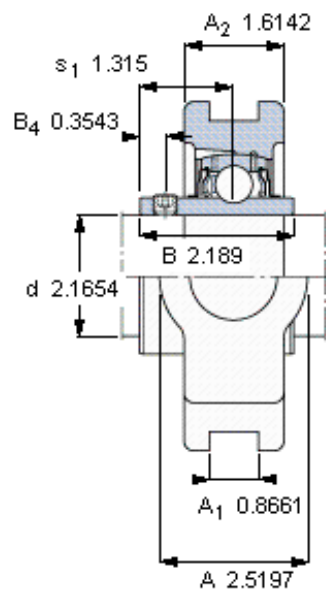

### SKF TUJ 55 TF参数

主要尺寸	d	55	mm	-
	A	64	mm	-
	H	146	mm	-
	H <sub>1</sub>	130	mm	-
	L	171	mm	-
基本额定载荷	C	43600	N	动载荷
	C <sub>0</sub>	29000	N	静载荷
极限转速	带h6轴公差	3600	r/min	-
重量	重量	3850	g	-
型号	轴承单元	TUJ 55 TF	-	-
	轴承座	TUJ 511	-	-
	轴承	YAR 211-2F	-	-

### SKF TUJ 55 TF图片

M 10×  
16,5  
5

参考资料: <http://www.sozhou.com/p/7ee4994c.html>

平头螺钉  
 适宜的止动环 [Nm]  
 六角键销尺寸 [mm]

M 10×  
 16,5  
 5