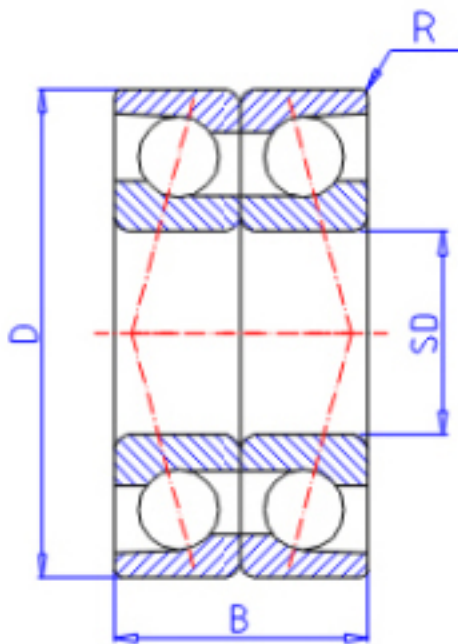

KOYO 7206BDB参数

主要尺寸	SD	30	mm	内径
	D	62	mm	外径
	B	32	mm	宽度
	R	1.0	mm	(最小)
型号	ORDER	7206BDB		型号
基本额定载荷	C	33300	N	动载荷
	C0	27100	N	静载荷
极限转速	NG	6100	1/min	脂润滑
	NO	8000	1/min	油润滑

KOYO 7206BDB图片

参考资料:<http://www.sozhou.com/p/7ef64d2b.html>