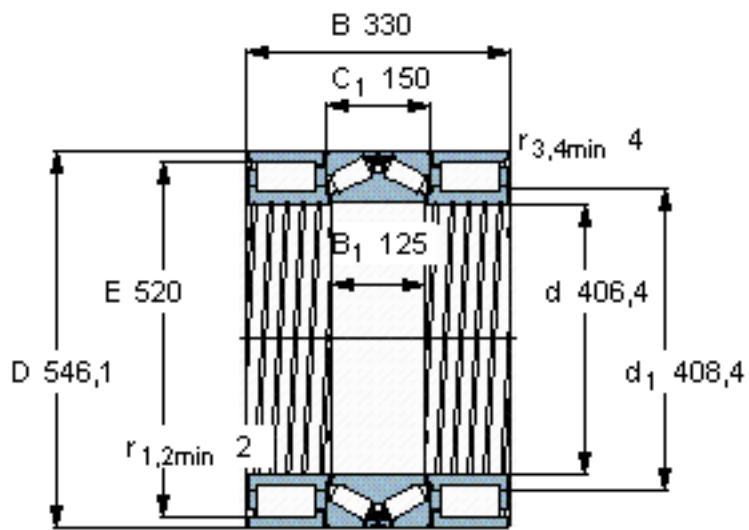

SKF BVNB 328407/HA1参数

主要尺寸	d	406.4	mm	-
	D	546.1	mm	-
	B	330	mm	-
基本额定载荷	C	1400000	N	动载荷
	C_0	2650000	N	静载荷
	C	1530000	N	动载荷
	C_0	6000000	N	静载荷
疲劳载荷极限	P_u	236000	N	-
	P_u	465000	N	-
重量	重量	220000	g	-
型号	型号	BVNB 328407/HA1	-	-

SKF BVNB 328407/HA1图片

对比负荷额定值 [kN]
C_F 365
C_{Fa} 359

参考资料: <http://www.sozhou.com/p/7ef72ce6.html>

对比负荷额定值 [kN]

C_F 365

C_{Fa} 359