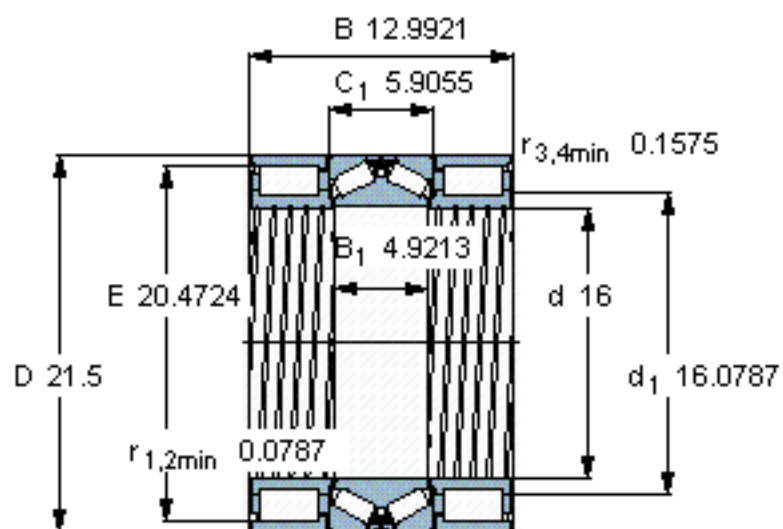

SKF BVNB 328407/HA1参数

主要尺寸	d	406.4	mm	-
	D	546.1	mm	-
	B	330	mm	-
基本额定载荷	C	1400000	N	动载荷
	C_0	2650000	N	静载荷
	C	1530000	N	动载荷
	C_0	6000000	N	静载荷
疲劳载荷极限	P_u	236000	N	-
	P_u	465000	N	-
重量	重量	220000	g	-
型号	型号	BVNB 328407/HA1	-	-

SKF BVNB 328407/HA1图片

对比负荷额定值 [kN]
C_F 365
C_{Fa} 359

参考资料: <http://www.sozhou.com/p/7ef72ce6.html>

对比负荷额定值 [kN]

C_F 365

C_{Fa} 359