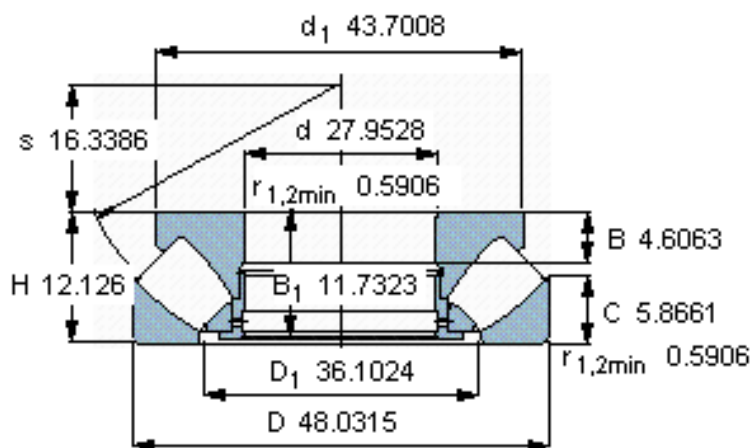

SKF 294/710 EF参数

主要尺寸	d	710	mm	-
	D	1220	mm	-
	H	308	mm	-
基本额定载荷	C	17600000	N	动载荷
	C_0	76500000	N	静载荷
疲劳载荷极限	P_u	5000000	N	-
最小载荷系数	参考转速	560	-	-
额定转速	额定转度	220	r/min	-
	极限转速	430	r/min	-
重量	重量	1500000	g	-
型号	* SKF 探索者轴承	294/710 EF	-	-

SKF 294/710 EF图片

参考资料:<http://www.sozhou.com/p/7f19de5a.html>