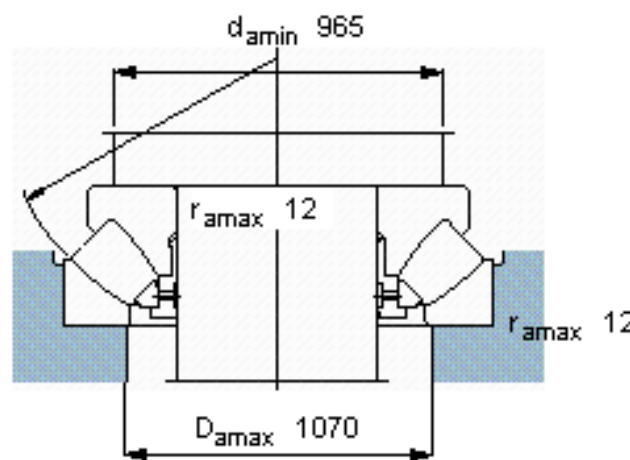

SKF 294/710 EF参数

主要尺寸	d	710	mm	-
	D	1220	mm	-
	H	308	mm	-
基本额定载荷	C	17600000	N	动载荷
	C_0	76500000	N	静载荷
疲劳载荷极限	P_u	5000000	N	-
最小载荷系数	参考转速	560	-	-
额定转速	额定转度	220	r/min	-
	极限转速	430	r/min	-
重量	重量	1500000	g	-
型号	* SKF 探索者轴承	294/710 EF	-	-

SKF 294/710 EF图片

参考资料:<http://www.sozhou.com/p/7f19de5a.html>