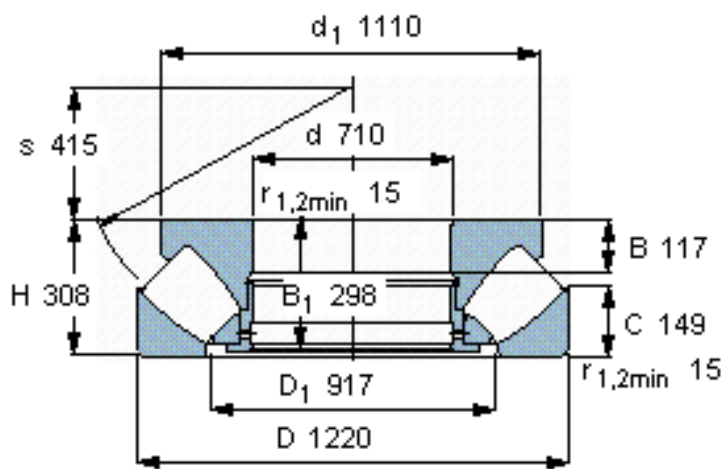

SKF 294/710 EF参数

主要尺寸	d	710	mm	-
	D	1220	mm	-
	H	308	mm	-
基本额定载荷	C	17600000	N	动载荷
	C_0	76500000	N	静载荷
疲劳载荷极限	P_u	5000000	N	-
最小载荷系数	参考转速	560	-	-
额定转速	额定转度	220	r/min	-
	极限转速	430	r/min	-
重量	重量	1500000	g	-
型号	* SKF 探索者轴承	294/710 EF	-	-

SKF 294/710 EF图片

参考资料:<http://www.sozhou.com/p/7f19de5a.html>