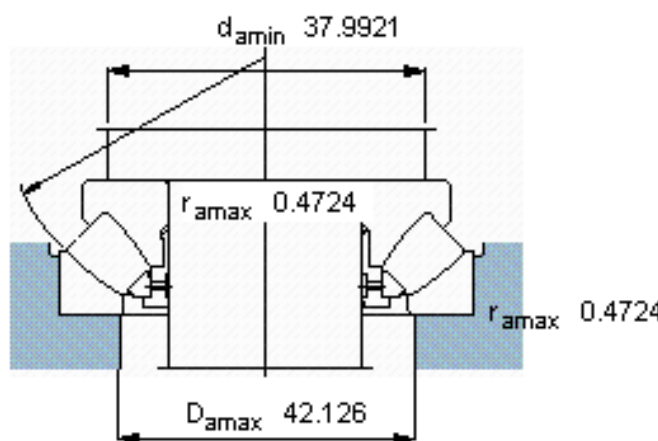

SKF 294/710 EF参数

主要尺寸	d	710	mm	-
	D	1220	mm	-
	H	308	mm	-
基本额定载荷	C	17600000	N	动载荷
	C_0	76500000	N	静载荷
疲劳载荷极限	P_u	5000000	N	-
最小载荷系数	参考转速	560	-	-
额定转速	额定转度	220	r/min	-
	极限转速	430	r/min	-
重量	重量	1500000	g	-
型号	* SKF 探索者轴承	294/710 EF	-	-

SKF 294/710 EF图片