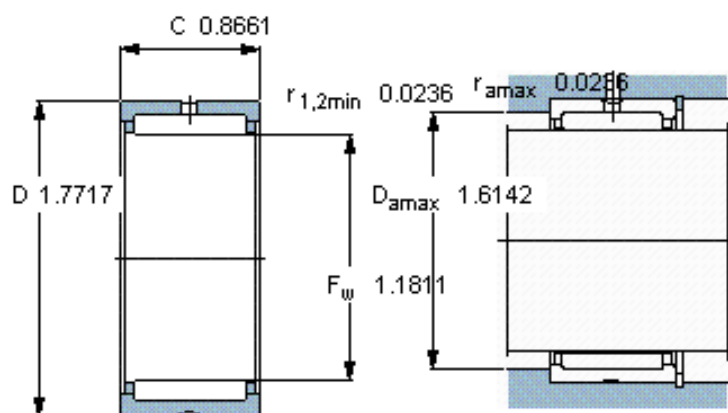

SKF NKS 30参数

主要尺寸	F_w	30	mm	-
	D	45	mm	-
	C	22	mm	-
基本额定载荷	C	31900	N	动载荷
	C_0	43000	N	静载荷
疲劳载荷极限	P_u	5500	N	-
额定转速	参考转速	12000	r/min	-
	极限转速	14000	r/min	-
重量	重量	100	g	-
型号	型号	NKS 30	-	-

SKF NKS 30图片

适宜的附件

G密封件 -
SD密封件： -
CR密封件 30X45X8 CRW1 F

适宜的附件

G密封件 -
SD密封件： -
CR密封件 30X45X8 CRW1 F

参考资料:<http://www.sozhou.com/p/7f7db61a.html>