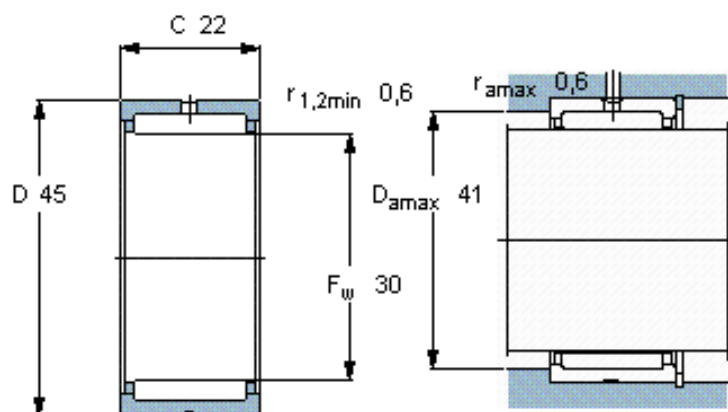

SKF NKS 30参数

主要尺寸	F_w	30	mm	-
	D	45	mm	-
	C	22	mm	-
基本额定载荷	C	31900	N	动载荷
	C_0	43000	N	静载荷
疲劳载荷极限	P_u	5500	N	-
额定转速	参考转速	12000	r/min	-
	极限转速	14000	r/min	-
重量	重量	100	g	-
型号	型号	NKS 30	-	-

SKF NKS 30图片

适宜的附件

G密封件 -
SD密封件： -
CR密封件 30X45X8 CRW1 F

适宜的附件

G密封件 -
SD密封件： -
CR密封件 30X45X8 CRW1 F

参考资料:<http://www.sozhou.com/p/7f7db61a.html>