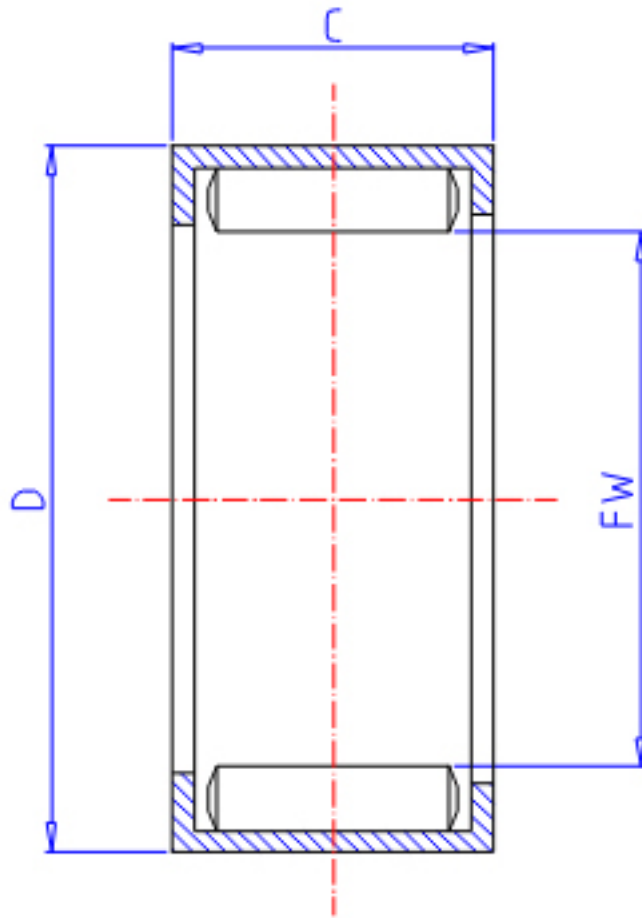

IKO YT 2520参数

轴径	STDRT	25	mm	轴径
型号	ORDER	YT 2520		型号
重量	MASS	45.00	g	重量
主要尺寸	FW	25	mm	内径
	D	33	mm	外径
	C	20	mm	宽度
基本额定载荷	CR	30200	N	动载荷
	COR	55400	N	静载荷

IKO YT 2520图片

参考资料:<http://www.sozhou.com/p/7f7f0ae1.html>