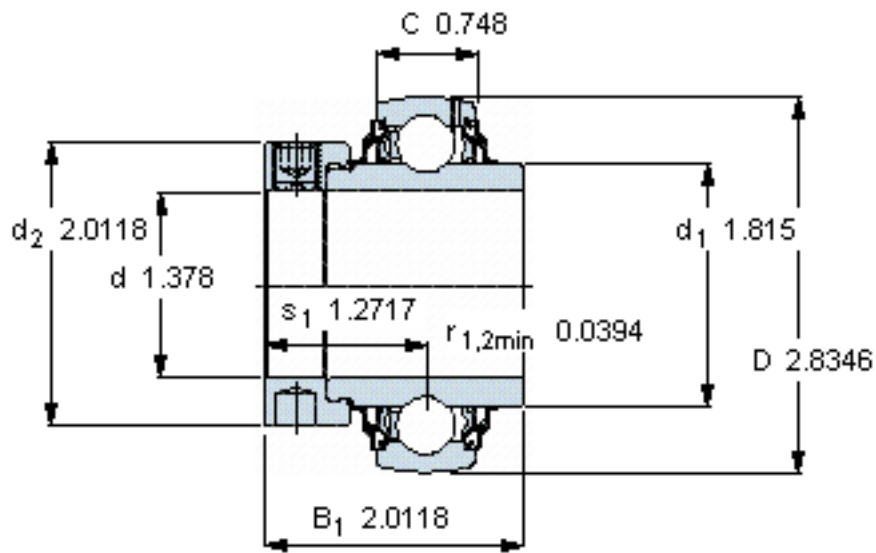

SKF YEL 207-2RF/W64参数

主要尺寸	d	35	mm	-
	D	72	mm	-
	B (B ₁)	51.1	mm	-
	C	19	mm	-
基本额定载荷	C	25500	N	动载荷
	C ₀	15300	N	静载荷
疲劳载荷极限	P _u	655	N	-
极限转速	极限转速	600	r/min	-
重量	重量	550	g	-
型号	型号	YEL 207-2RF/W64	-	-

SKF YEL 207-2RF/W64图片

六角键销尺寸 [mm]

5

推荐的紧固扭矩 [Nm]

16,5

适宜的橡胶活圈

RIS 207 A

计算系数

f_0 14

参考资料: <http://www.sozhou.com/p/7fa1995d.html>

六角键销尺寸 [mm]

5

推荐的紧固扭矩 [Nm]

16,5

适宜的橡胶活圈

RIS 207 A

计算系数