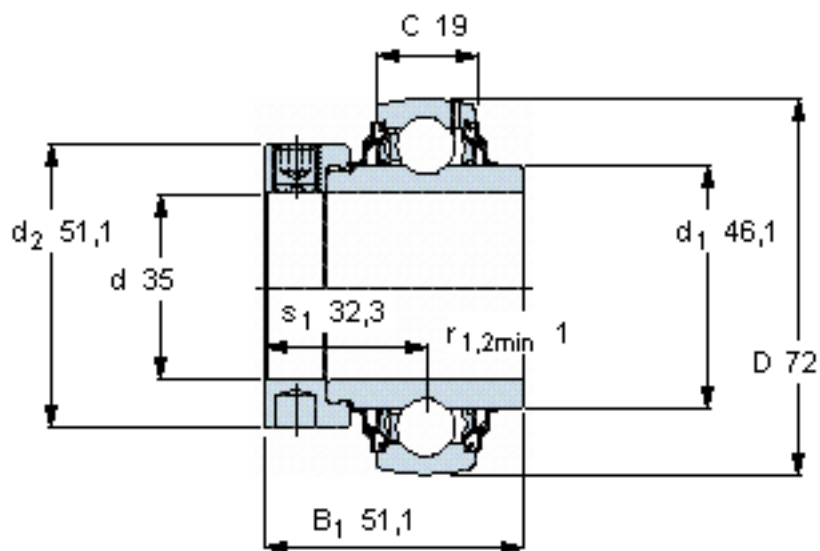

SKF YEL 207-2RF/W64参数

主要尺寸	d	35	mm	-
	D	72	mm	-
	B (B ₁)	51.1	mm	-
	C	19	mm	-
基本额定载荷	C	25500	N	动载荷
	C ₀	15300	N	静载荷
疲劳载荷极限	P _u	655	N	-
极限转速	极限转速	600	r/min	-
重量	重量	550	g	-
型号	型号	YEL 207-2RF/W64	-	-

SKF YEL 207-2RF/W64图片

六角键销尺寸 [mm]

5

推荐的紧固扭矩 [Nm]

16,5

适宜的橡胶活圈

RIS 207 A

计算系数

f_0 14

参考资料: <http://www.sozhou.com/p/7fa1995d.html>

六角键销尺寸 [mm]

5

推荐的紧固扭矩 [Nm]

16,5

适宜的橡胶活圈

RIS 207 A

计算系数