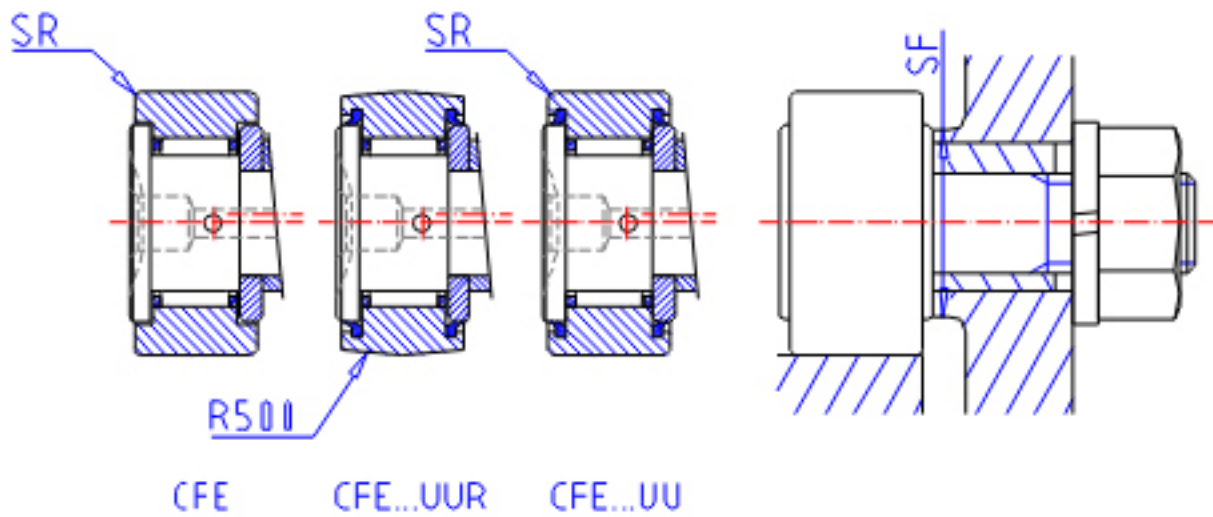

参考资料:<http://www.sozhou.com/p/7fad9474.html>