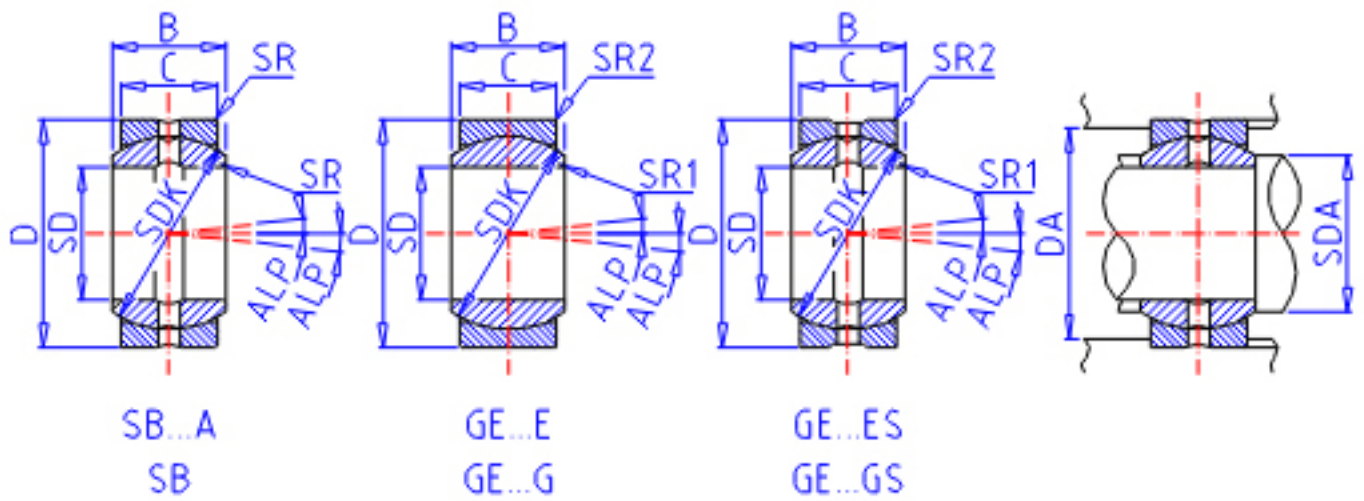

IKO GE 140GS参数

轴径	STDRT	140	mm	轴径	
型号	ORDER	GE 140GS		型号	
重量	MASS	19200	g	重量	
主要尺寸	SD	140	mm	内径	
	D	230	mm	外径	
	B	130	mm	宽度	
	C	80	mm	宽度	
	SDK	200.0	mm	-	
	SR	0.0	mm	(最小)	
	SR1	1.0	mm	(最小)	
容许倾斜角度	SR2	1.0	mm	(最小)	
	ALP	16		容许倾斜角度	
	安装尺寸	SDAMIN	145.5	mm	(最小)
SDAMAX		152.0	mm	(最大)	
DAMAX		224.5	mm	(最大)	
DAMIN		195.0	mm	(最小)	
动态负载容量	CD	1570000	N	动态负载容量	
静态负载容量	CS	9410000	N	静态负载容量	

IKO GE 140GS图片

参考资料:<http://www.sozhou.com/p/7fe97b6b.html>