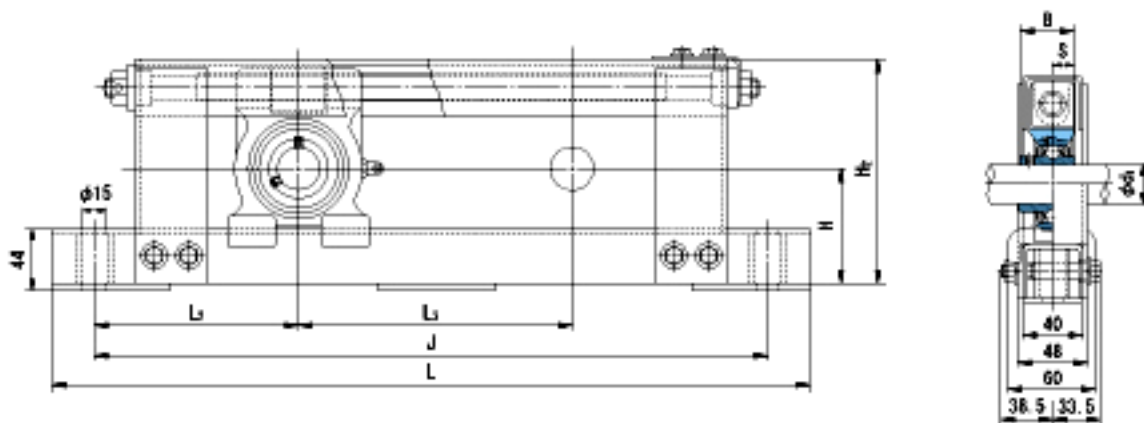

NACHI UCTL206+WL400参数

外形尺寸	H	87	mm	-
	H2	166	mm	-
	L	750	mm	-
	J	690	mm	-
	L2	145	mm	-
	L3	400	mm	-
安装尺寸	d1	30	mm	-
	B	38.1	mm	-
	S	15.9	mm	-
重量	Mass	8600	g	重量
基本额定载荷	Cr	19600	N	动载荷
	Cor	11300	N	静载荷
极限速度	Grease	-	r/min	脂润滑
	Oil	-	r/min	油润滑

NACHI UCTL206+WL400图片

参考资料:<http://www.sozhou.com/p/7fe9c387.html>