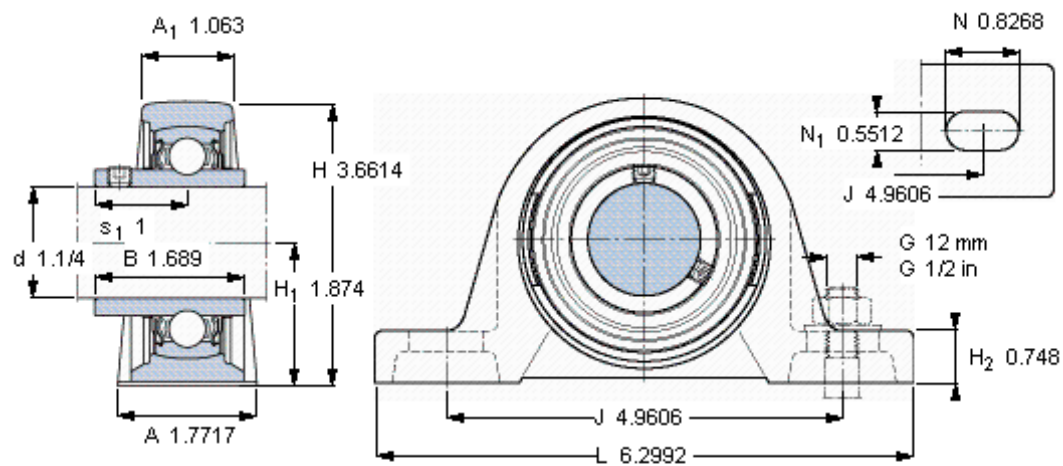

SKF SY 1.1/4 TF/VA201参数

主要尺寸	d	31.75	mm	-
	A	45	mm	-
	H	93	mm	-
	H ₁	47.6	mm	-
	L	160	mm	-
基本额定载荷	C ₀	15300	N	静载荷
重量	重量	1450	g	-
型号	轴承单元	SY 1.1/4 TF/VA201	-	-
	轴承座	SY 507 U/VA228	-	-
	轴承	YAR 207-104- 2FW/VA201	-	-

SKF SY 1.1/4 TF/VA201图片

平头螺钉
适宜的止动环 [Nm]
六角键销尺寸 [mm]

5/16-24x5/16
4
3,96875

参考资料: <http://www.sozhou.com/p/7fec237e.html>

平头螺钉
适宜的止动环 [Nm]
六角键销尺寸 [mm]

5/16-24x5/16
4
3,96875