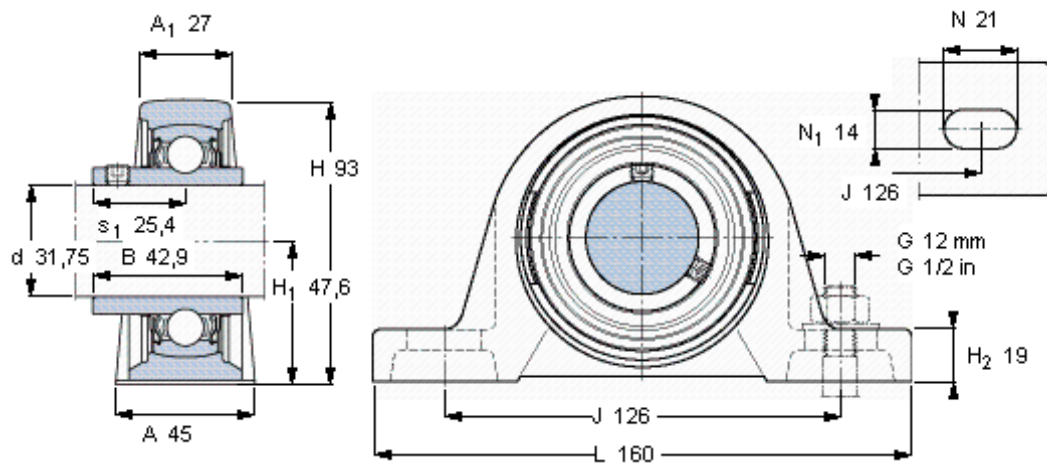

SKF SY 1.1/4 TF/VA201参数

主要尺寸	d	31.75	mm	-
	A	45	mm	-
	H	93	mm	-
	H ₁	47.6	mm	-
	L	160	mm	-
基本额定载荷	C ₀	15300	N	静载荷
重量	重量	1450	g	-
型号	轴承单元	SY 1.1/4 TF/VA201	-	-
	轴承座	SY 507 U/VA228	-	-
	轴承	YAR 207-104- 2FW/VA201	-	-

SKF SY 1.1/4 TF/VA201图片

平头螺钉
适宜的止动环 [Nm]
六角键销尺寸 [mm]

5/16-24x5/16
4
3,96875

参考资料: <http://www.sozhou.com/p/7fec237e.html>

平头螺钉
适宜的止动环 [Nm]
六角键销尺寸 [mm]

5/16-24x5/16
4
3,96875