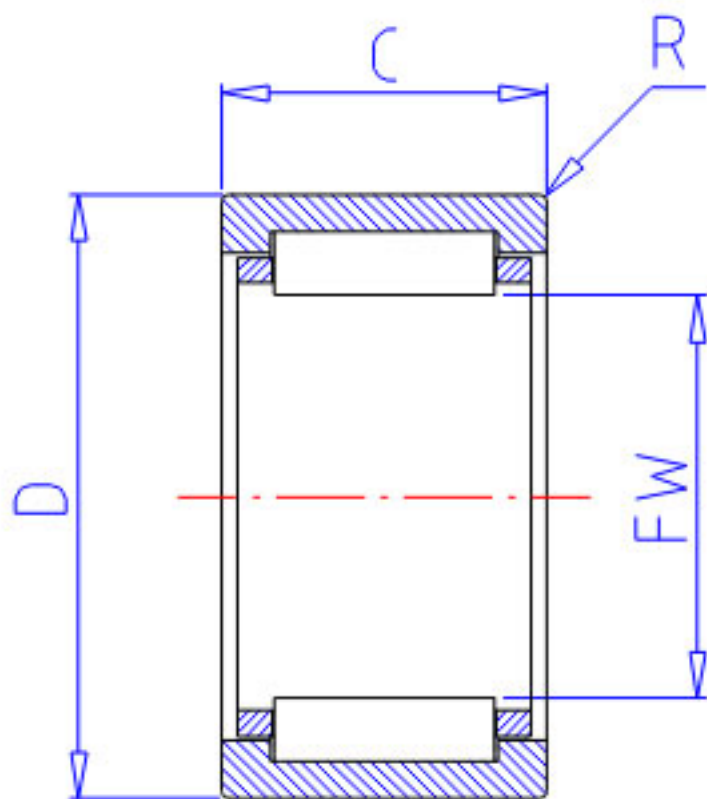

参考资料:<http://www.sozhou.com/p/80043db0.html>