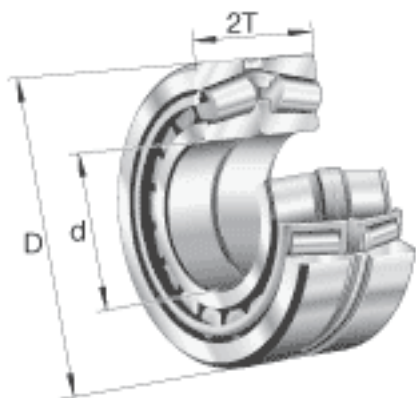

### FAG 32036-X-XL-DF-A330-380参数

尺寸	$r_{3, 4 \text{ min}}$	2.5	mm	-
	$r_{b \text{ max}}$	2.5	mm	-
重量	m	28900	g	质量
基本额定载荷	$C_r$	1270000	N	基本额定动载荷, 径向
	$C_{0r}$	2200000	N	基本额定静载荷, 径向
计算系数	e	0.42		-
	$Y_0$	1.56		-
	$Y_1$	1.6		-
	$Y_2$	2.38		-
疲劳极限载荷	$C_{ur}$	280000	N	疲劳极限载荷, 径向
极限转速	$n_G$	2330	r/min	极限转速
参考转速	$n_B$	1250	r/min	参考速度
尺寸	d	180	mm	-
	D	280	mm	-
	2T	128	mm	-
	2B	128	mm	-
	A	32	mm	-
	$C_{a \text{ min}}$	10	mm	-
	$D_{a \text{ max}}$	268	mm	-
	$D_{a \text{ min}}$	247	mm	-
	$d_{a \text{ max}}$	199	mm	-

### FAG 32036-X-XL-DF-A330-380图片

参考资料:<http://www.sozhou.com/p/800f2fa3.html>