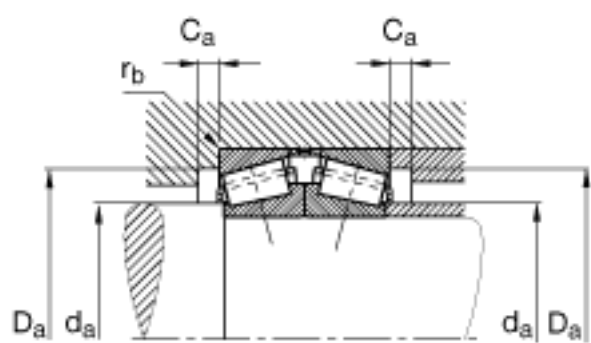

### FAG 32036-X-XL-DF-A330-380参数

尺寸	$r_{3, 4 \text{ min}}$	2.5	mm	-
	$r_{b \text{ max}}$	2.5	mm	-
重量	m	28900	g	质量
基本额定载荷	$C_r$	1270000	N	基本额定动载荷, 径向
	$C_{0r}$	2200000	N	基本额定静载荷, 径向
计算系数	e	0.42		-
	$Y_0$	1.56		-
	$Y_1$	1.6		-
	$Y_2$	2.38		-
疲劳极限载荷	$C_{ur}$	280000	N	疲劳极限载荷, 径向
极限转速	$n_G$	2330	r/min	极限转速
参考转速	$n_B$	1250	r/min	参考速度
尺寸	d	180	mm	-
	D	280	mm	-
	2T	128	mm	-
	2B	128	mm	-
	A	32	mm	-
	$C_{a \text{ min}}$	10	mm	-
	$D_{a \text{ max}}$	268	mm	-
	$D_{a \text{ min}}$	247	mm	-
	$d_{a \text{ max}}$	199	mm	-

### FAG 32036-X-XL-DF-A330-380图片

参考资料:<http://www.sozhou.com/p/800f2fa3.html>