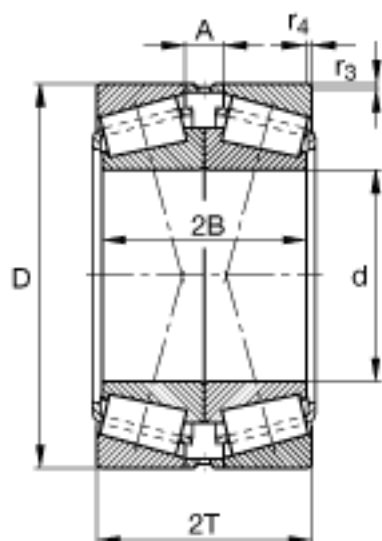

### FAG 32036-X-XL-DF-A330-380参数

尺寸	$r_{3, 4 \text{ min}}$	2.5	mm	-
	$r_{b \text{ max}}$	2.5	mm	-
重量	m	28900	g	质量
基本额定载荷	$C_r$	1270000	N	基本额定动载荷, 径向
	$C_{0r}$	2200000	N	基本额定静载荷, 径向
计算系数	e	0.42		-
	$Y_0$	1.56		-
	$Y_1$	1.6		-
	$Y_2$	2.38		-
疲劳极限载荷	$C_{ur}$	280000	N	疲劳极限载荷, 径向
极限转速	$n_G$	2330	r/min	极限转速
参考转速	$n_B$	1250	r/min	参考速度
尺寸	d	180	mm	-
	D	280	mm	-
	2T	128	mm	-
	2B	128	mm	-
	A	32	mm	-
	$C_{a \text{ min}}$	10	mm	-
	$D_{a \text{ max}}$	268	mm	-
	$D_{a \text{ min}}$	247	mm	-
	$d_{a \text{ max}}$	199	mm	-

### FAG 32036-X-XL-DF-A330-380图片

参考资料:<http://www.sozhou.com/p/800f2fa3.html>