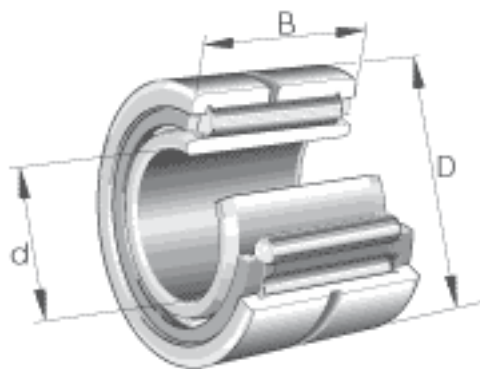

INA NK128/20-TV参数

尺寸	d	28	mm	-
	D	42	mm	-
	B	20	mm	-
	F	32	mm	-
	r_{min}	0.3	mm	-
	s	1	mm	轴向位移
重量	m	92.4	g	质量
基本额定载荷	C_r	29500	N	基本额定动载荷, 径向
	C_{0r}	44500	N	基本额定静载荷, 径向
疲劳极限载荷	C_{ur}	7800	N	疲劳极限载荷, 径向
极限转速	n_G	14000	r/min	极限转速
参考转速	n_B	7500	r/min	参考转速

INA NK128/20-TV图片

参考资料:<http://www.sozhou.com/p/8051e91e.html>