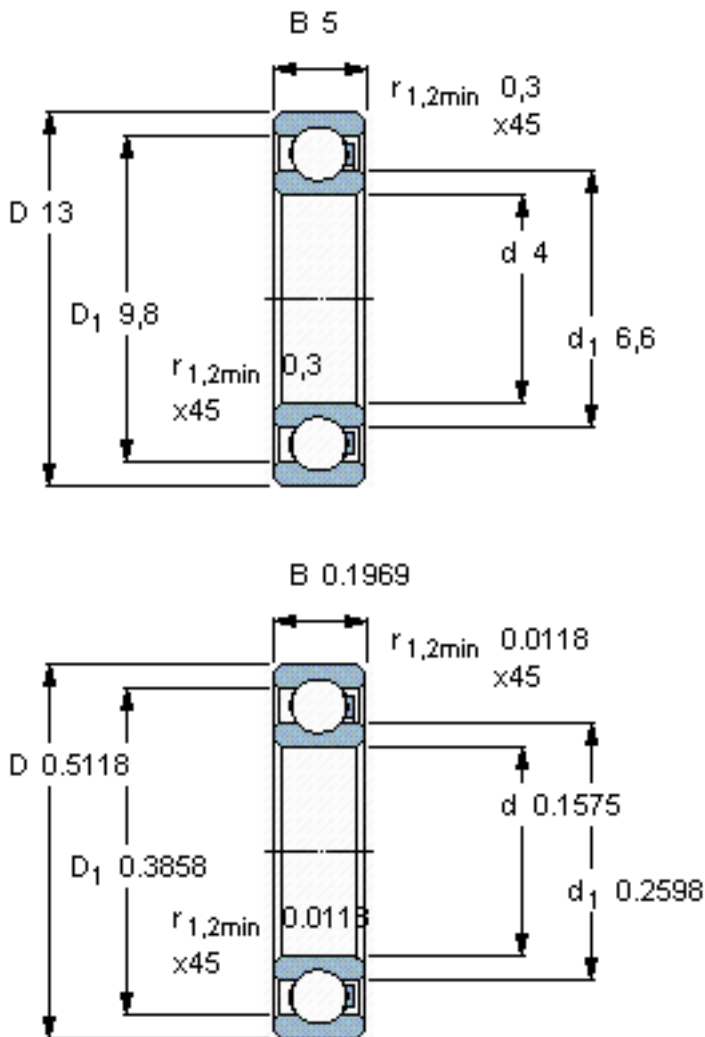

SKF 624/HR22Q2参数

| | | | | |
|------|-----------------|------------|-------|---|
| 主要尺寸 | d | 4 | mm | - |
| | D | 13 | mm | - |
| | B | 5 | mm | - |
| 承载能力 | 动态 ¹ | 40 | N | - |
| | 静止 ² | 30 | N | - |
| 额定转速 | 最大 ³ | 3170 | r/min | - |
| 重量 | 重量 | 1 | g | - |
| 型号 | 型号 | 624/HR22Q2 | - | - |

SKF 624/HR22Q2图片

参考资料: <http://www.sozhou.com/p/806035db.html>