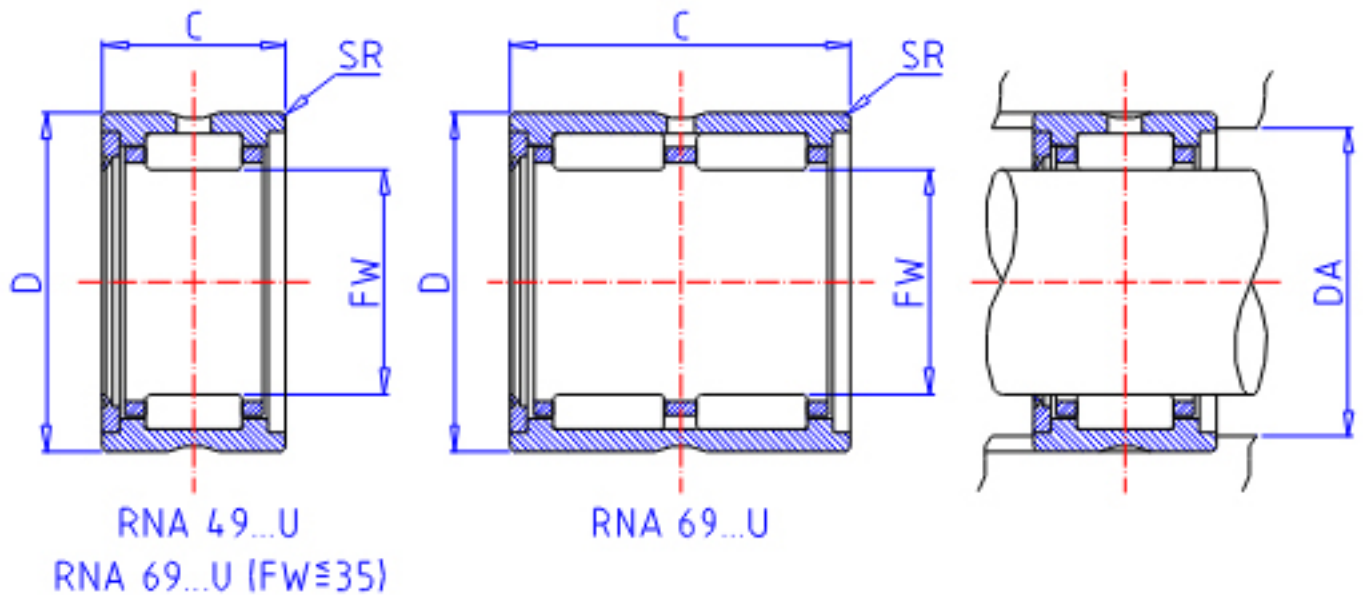

IKO RNA 69/22U参数

轴径	STDRT	28	mm	轴径
型号	ORDER	RNA 69/22U		型号
重量	MASS	97.5	g	重量
主要尺寸	FW	28	mm	内径
	D	39	mm	外径
	C	30	mm	宽度
	SR	0.3	mm	(最小)
安装尺寸	DA	37	mm	(最大)
基本额定载荷	CR	33800	N	动载荷
	COR	52000	N	静载荷

IKO RNA 69/22U图片