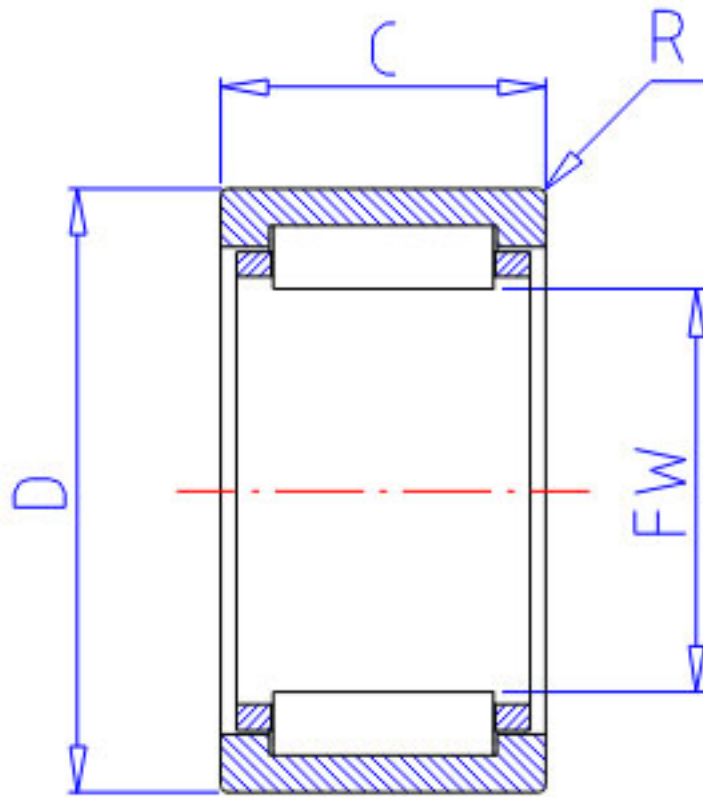

参考资料:<http://www.sozhou.com/p/8080db02.html>