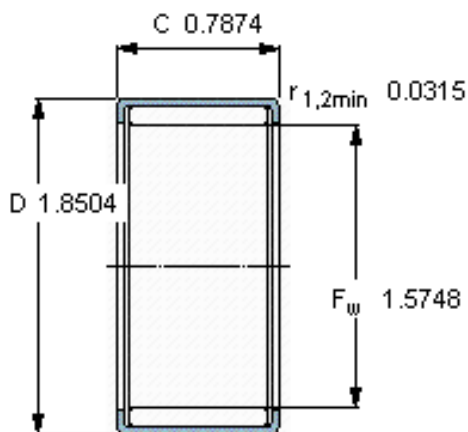

SKF HN 4020参数

主要尺寸	F_w	40	mm	-
	D	47	mm	-
	C	20	mm	-
基本额定载荷	C	33600	N	动载荷
	C_0	95000	N	静载荷
疲劳载荷极限	P_u	11600	N	-
额定转速	参考转速	6300	r/min	-
	极限转速	5000	r/min	-
重量	重量	61	g	-
型号	型号	HN 4020	-	-

SKF HN 4020图片

适宜的附件

IR内圈 IR 35x40x20.5
LR内圈 LR 35x40x20.5
G密封件 G 40x47x4
SD密封件： SD 40x47x4

适宜的附件

IR内圈 IR 35x40x20.5
LR内圈 LR 35x40x20.5
G密封件 G 40x47x4
SD密封件： SD 40x47x4