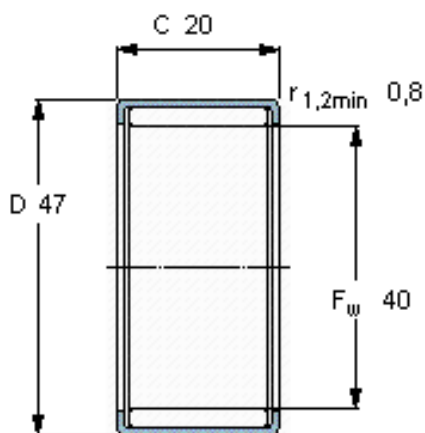

SKF HN 4020参数

主要尺寸	F_w	40	mm	-
	D	47	mm	-
	C	20	mm	-
基本额定载荷	C	33600	N	动载荷
	C_0	95000	N	静载荷
疲劳载荷极限	P_u	11600	N	-
额定转速	参考转速	6300	r/min	-
	极限转速	5000	r/min	-
重量	重量	61	g	-
型号	型号	HN 4020	-	-

SKF HN 4020图片

适宜的附件

IR内圈 IR 35x40x20.5
LR内圈 LR 35x40x20.5
G密封件 G 40x47x4
SD密封件： SD 40x47x4

适宜的附件

IR内圈 IR 35x40x20.5
LR内圈 LR 35x40x20.5
G密封件 G 40x47x4
SD密封件： SD 40x47x4