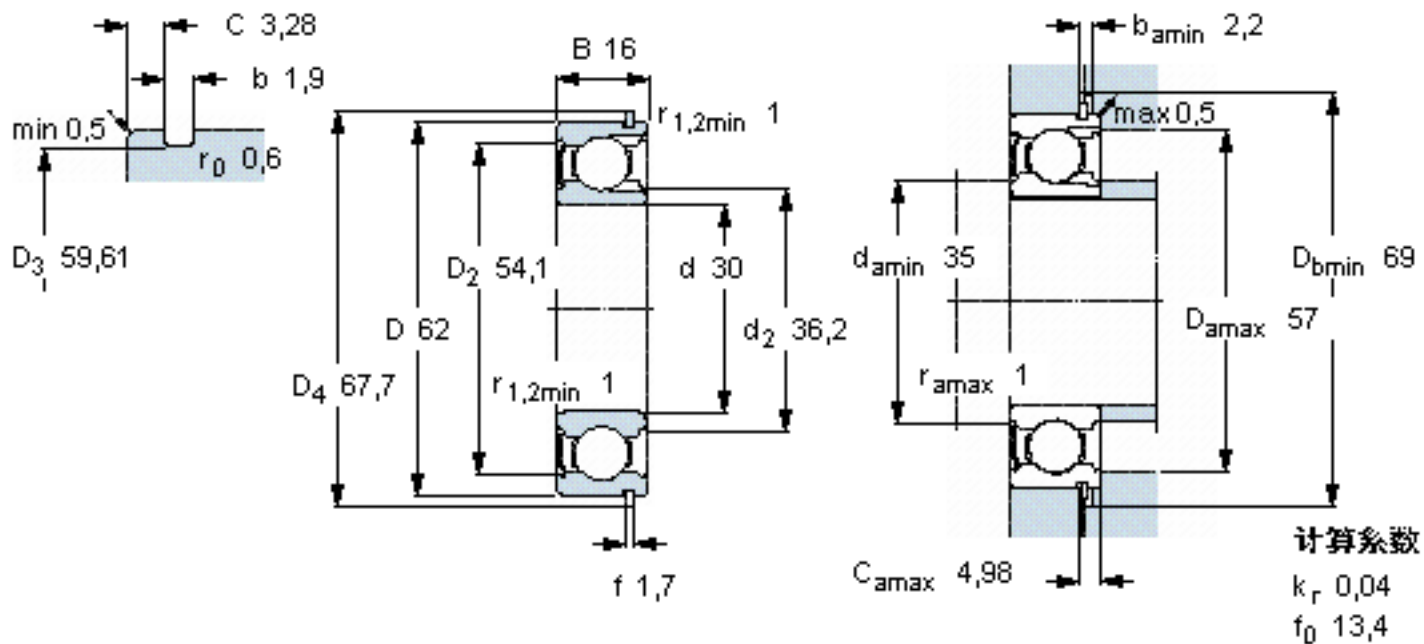

SKF 206-ZNR参数

主要尺寸	d	30	mm	-
	D	62	mm	-
	B	16	mm	-
基本额定载荷	C	22900	N	动载荷
	C_0	17300	N	静载荷
疲劳载荷极限	P_u	735	N	-
额定转速	参考转速	20000	r/min	-
	极限转速	12000	r/min	-
重量	重量	210	g	-
型号	带开口环的轴承	206-ZNR	-	-
	开口环	SP 62	-	-

SKF 206-ZNR图片

参考资料: <http://www.sozhou.com/p/80ecc11b.html>