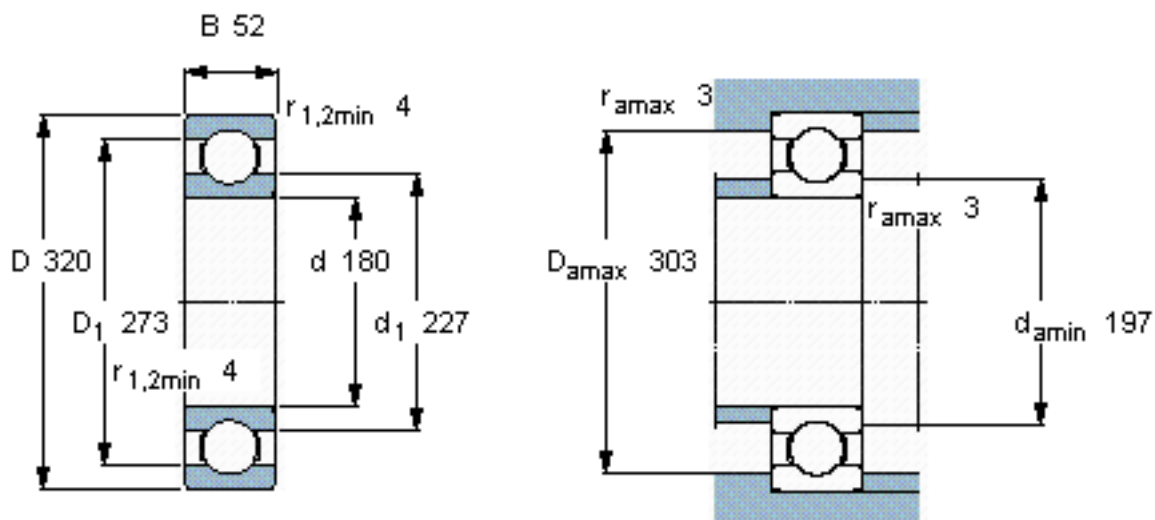

SKF 6236 M/W64参数

主要尺寸	d	180	mm	-
	D	320	mm	-
	B	52	mm	-
基本额定载荷	C	229000	N	动载荷
	C_0	240000	N	静载荷
疲劳载荷极限	P_u	6400	N	-
极限转速	极限转速	160	r/min	-
重量	重量	18500	g	-
型号	* SKF 探索者轴承	6236 M/W64	-	-

SKF 6236 M/W64图片

计算系数