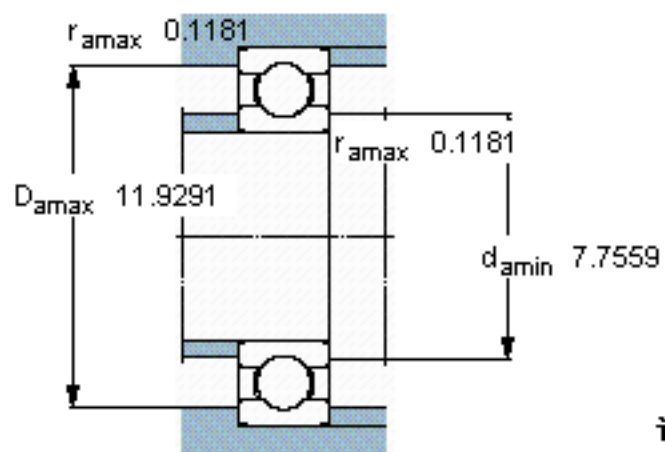

计算系数

k_r 0,025

f_0 15