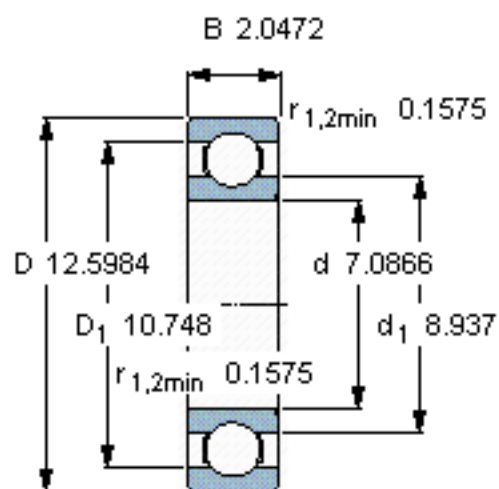

计算系数

k_r 0,025

f_0 15