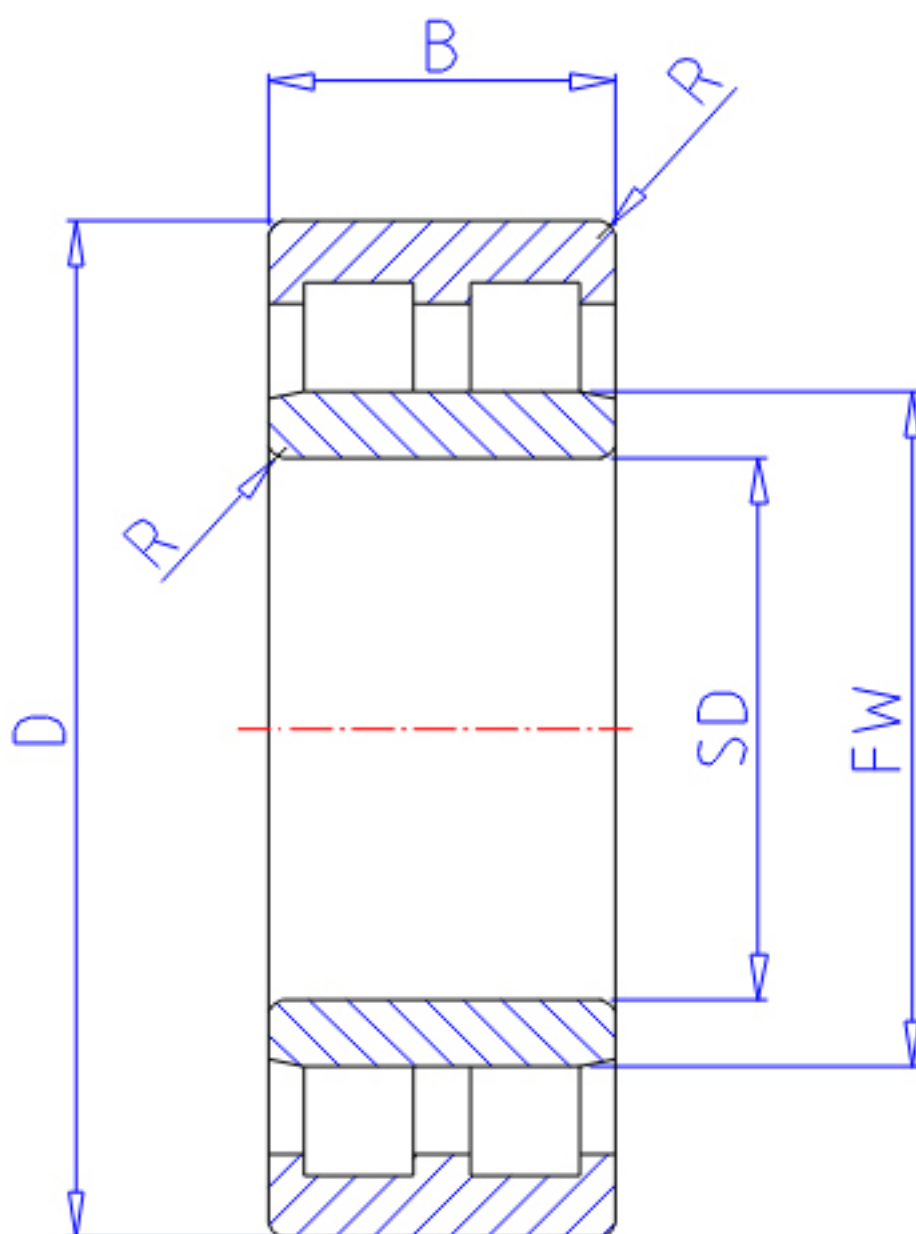

NTN NNU4934参数

主要尺寸	SD	170	mm	-
	D	230	mm	外径
	B	60	mm	宽度
	R	2.0	mm	(最小)
型号	ORDER	NNU4934		型号
基本额定载荷	CR	360000	N	动载荷
	COR	765000	N	静载荷
	CRF	37 000	kgf	动载荷
	CORF	78 000	kgf	静载荷
极限转速	LSG	2 500	r/min	脂润滑
	LSO	2 900	r/min	油润滑
尺寸	FW	188.5	mm	-
	EW	216.5	mm	-
重量	MASS	6870	g	重量
安装尺寸	DA1	179	mm	(最小)
	DB1	184	mm	(最小)
	DC	186	mm	(最大)
	DD	192	mm	(最小)
	DA	221	mm	(最大)
	DB2	221	mm	(最大)
	BB	218.5	mm	(最小)
	RAS	2	mm	(最大)

NTN NNU4934图片

参考资料:<http://www.sozhou.com/p/8103dc69.html>