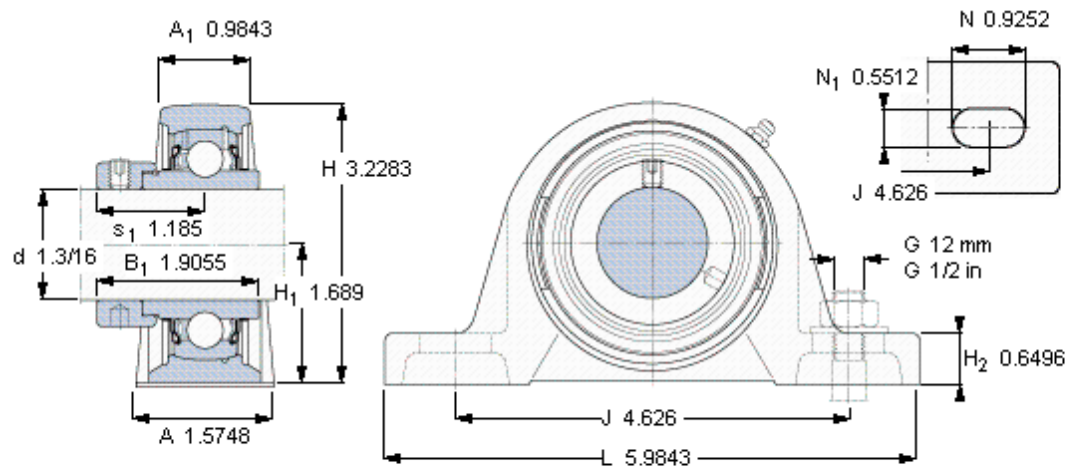

SKF SY 1.3/16 WF参数

主要尺寸	d	30.163	mm	-
	A	40	mm	-
	H	82	mm	-
	H ₁	42.9	mm	-
	L	152	mm	-
基本额定载荷	C	19500	N	动载荷
	C ₀	11200	N	静载荷
极限转速	带h6轴公差	6300	r/min	-
重量	重量	1150	g	-
型号	轴承单元	SY 1.3/16 WF	-	-
	轴承座	SY 506 U	-	-
	轴承	YEL 206-103-2F	-	-

SKF SY 1.3/16 WF图片

平头螺钉
适宜的止动环 [Nm]
六角键销尺寸 [mm]

5/16-24x5/16
6,5
3,96875

参考资料:<http://www.sozhou.com/p/810ab3a5.html>

平头螺钉
 适宜的止动环 [Nm]
 六角键销尺寸 [mm]

5/16-24x5/16
 6,5
 3,96875