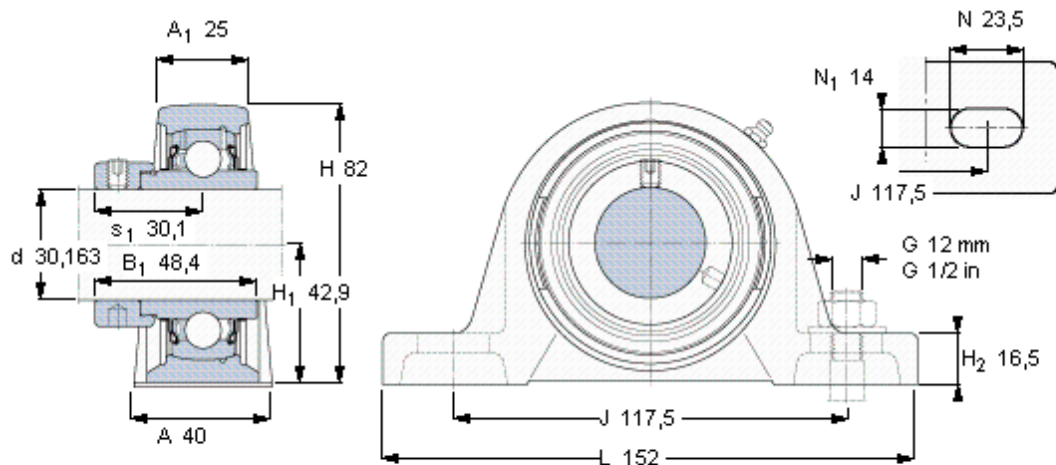

SKF SY 1.3/16 WF参数

主要尺寸	d	30.163	mm	-
	A	40	mm	-
	H	82	mm	-
	H ₁	42.9	mm	-
	L	152	mm	-
基本额定载荷	C	19500	N	动载荷
	C ₀	11200	N	静载荷
极限转速	带h6轴公差	6300	r/min	-
重量	重量	1150	g	-
型号	轴承单元	SY 1.3/16 WF	-	-
	轴承座	SY 506 U	-	-
	轴承	YEL 206-103-2F	-	-

SKF SY 1.3/16 WF图片

平头螺钉
适宜的止动环 [Nm]
六角键销尺寸 [mm]

5/16-24x5/16
6,5
3,96875

参考资料:<http://www.sozhou.com/p/810ab3a5.html>

平头螺钉
 适宜的止动环 [Nm]
 六角键销尺寸 [mm]

5/16-24x5/16
 6,5
 3,96875