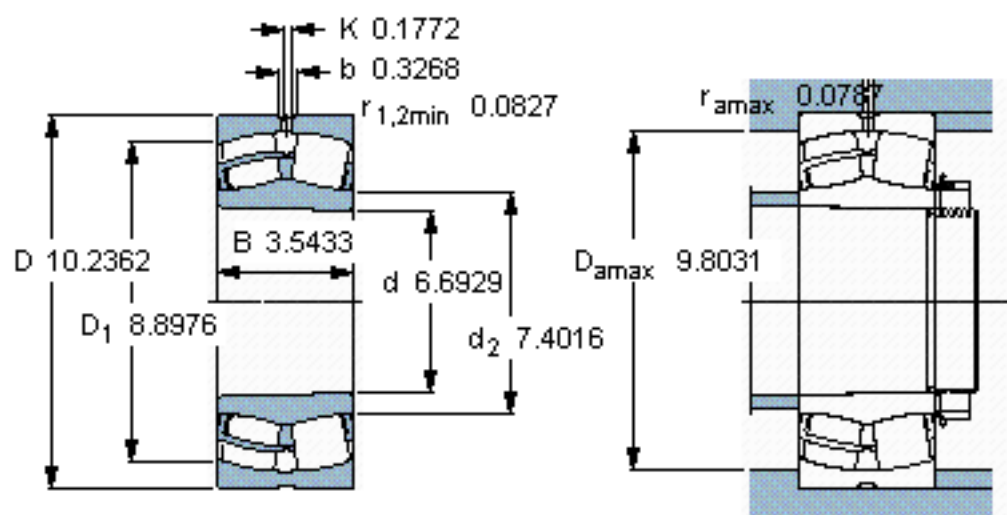

SKF 24034 CCK30/W33 \*参数

主要尺寸	d	170	mm	-
	D	260	mm	-
	B	90	mm	-
基本额定载荷	C	930000	N	动载荷
	$C_0$	1460000	N	静载荷
疲劳载荷极限	$P_u$	137000	N	-
额定转速	参考转速	1600	r/min	-
	极限转速	2400	r/min	-
重量	重量	17000	g	-
型号	* SKF 探索者轴承	24034 CCK30/W33 *	-	-

SKF 24034 CCK30/W33 \*图片

计算系数  
e 0,33  
Y<sub>1</sub> 2  
Y<sub>2</sub> 3  
Y<sub>0</sub> 2

圆锥孔，圆锥  
1: 30

参考资料: <http://www.sozhou.com/p/8177ecf3.html>

圆锥孔，圆锥  
1: 30