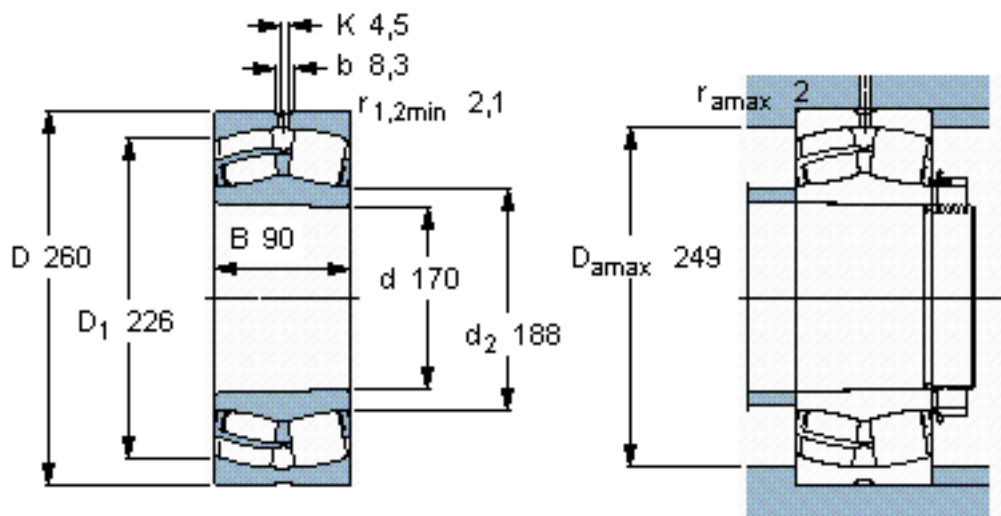

SKF 24034 CCK30/W33 \*参数

主要尺寸	d	170	mm	-
	D	260	mm	-
	B	90	mm	-
基本额定载荷	C	930000	N	动载荷
	$C_0$	1460000	N	静载荷
疲劳载荷极限	$P_u$	137000	N	-
额定转速	参考转速	1600	r/min	-
	极限转速	2400	r/min	-
重量	重量	17000	g	-
型号	* SKF 探索者轴承	24034 CCK30/W33 *	-	-

SKF 24034 CCK30/W33 \*图片

计算系数  
e 0,33  
Y<sub>1</sub> 2  
Y<sub>2</sub> 3  
Y<sub>0</sub> 2

圆锥孔，圆锥  
1: 30

参考资料: <http://www.sozhou.com/p/8177ecf3.html>

圆锥孔，圆锥  
1: 30