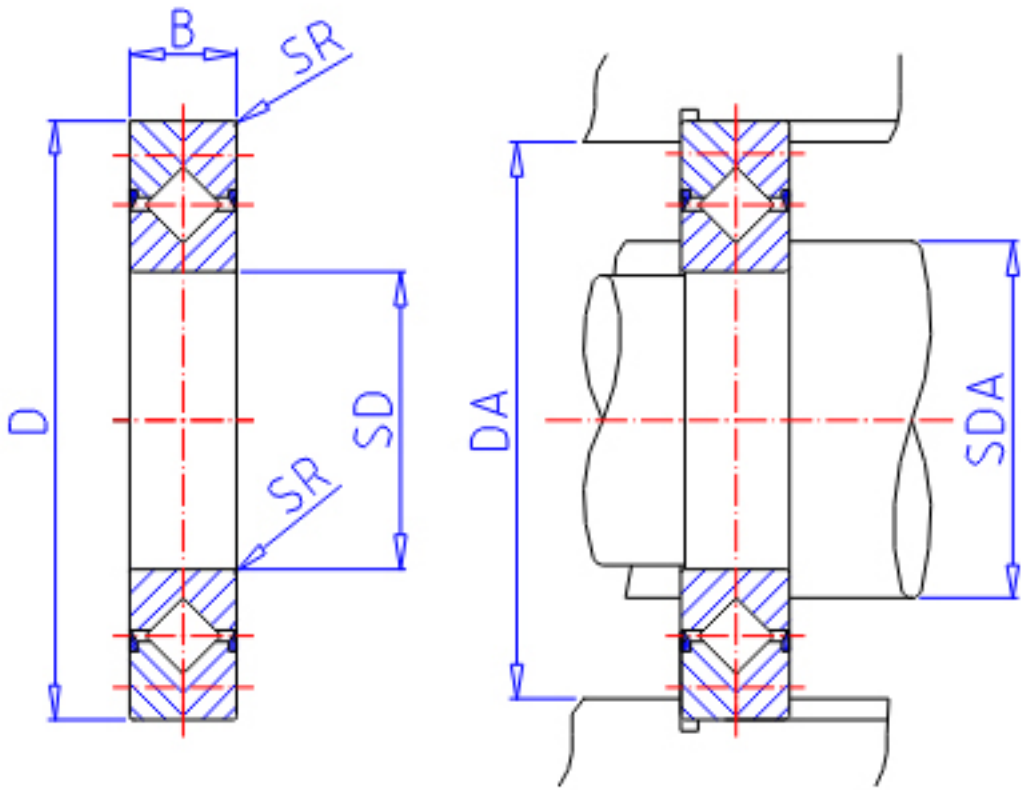

IKO CRB 4010UU参数

轴径	STDRT	40	mm	轴径
型号	ORDER	CRB 4010UU		型号
重量	MASS	150	g	重量
主要尺寸	SD	40	mm	内径
	D	65	mm	外径
	B	10	mm	宽度
	SR	0.3	mm	(最小)
安装尺寸	SDA	44	mm	-
	DA	54	mm	-
基本额定载荷	CR	5980	N	动载荷
	COR	8040	N	静载荷

IKO CRB 4010UU图片