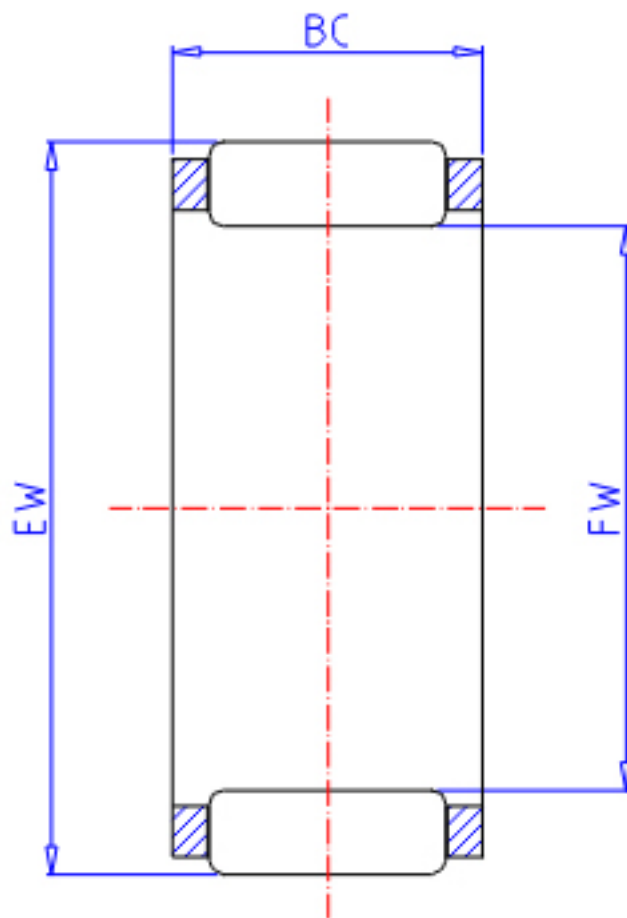

参考资料:<http://www.sozhou.com/p/81a3b9ea.html>