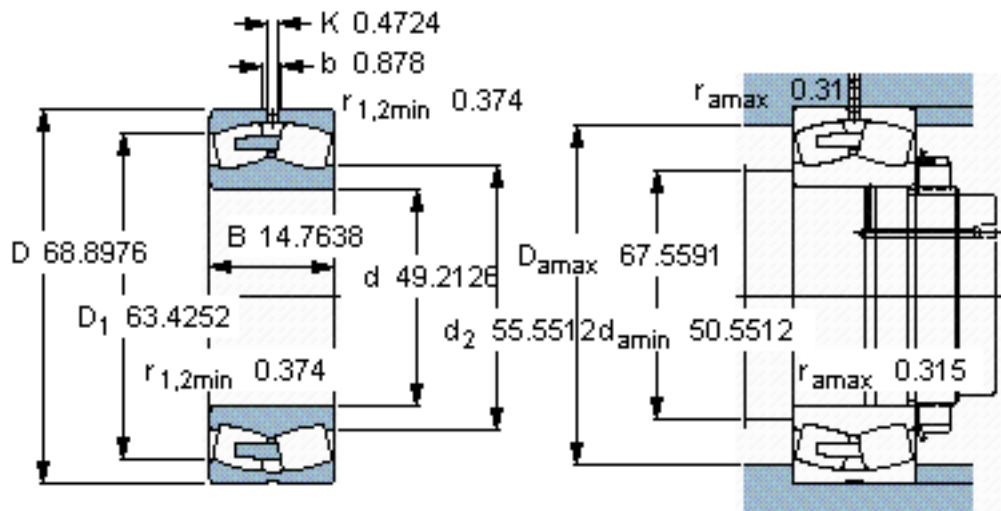

SKF 230/1250 CAF/W33 *参数

主要尺寸	d	1250	mm	-
	D	1750	mm	-
	B	375	mm	-
基本额定载荷	C	20400000	N	动载荷
	C_0	45000000	N	静载荷
疲劳载荷极限	P_u	2320000	N	-
额定转速	参考转速	130	r/min	-
	极限转速	240	r/min	-
重量	重量	2840000	g	-
型号	* SKF 探索者轴承	230/1250 CAF/W33 *	-	-

SKF 230/1250 CAF/W33 *图片

计算系数
e 0,19
 Y_1 3,6
 Y_2 5,3
 Y_0 3,6

计算系数
e 0,19
 Y_1 3,6
 Y_2 5,3
 Y_0 3,6

参考资料:<http://www.sozhou.com/p/81a73310.html>