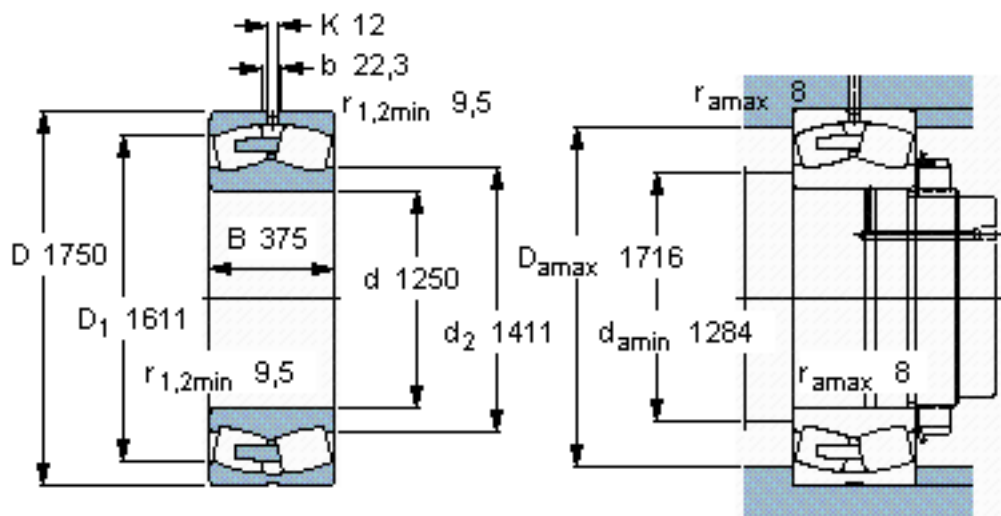

SKF 230/1250 CAF/W33 *参数

主要尺寸	d	1250	mm	-
	D	1750	mm	-
	B	375	mm	-
基本额定载荷	C	20400000	N	动载荷
	C_0	45000000	N	静载荷
疲劳载荷极限	P_u	2320000	N	-
额定转速	参考转速	130	r/min	-
	极限转速	240	r/min	-
重量	重量	2840000	g	-
型号	* SKF 探索者轴承	230/1250 CAF/W33 *	-	-

SKF 230/1250 CAF/W33 *图片

计算系数
e 0,19
 Y_1 3,6
 Y_2 5,3
 Y_0 3,6

计算系数
e 0,19
 Y_1 3,6
 Y_2 5,3
 Y_0 3,6

参考资料:<http://www.sozhou.com/p/81a73310.html>