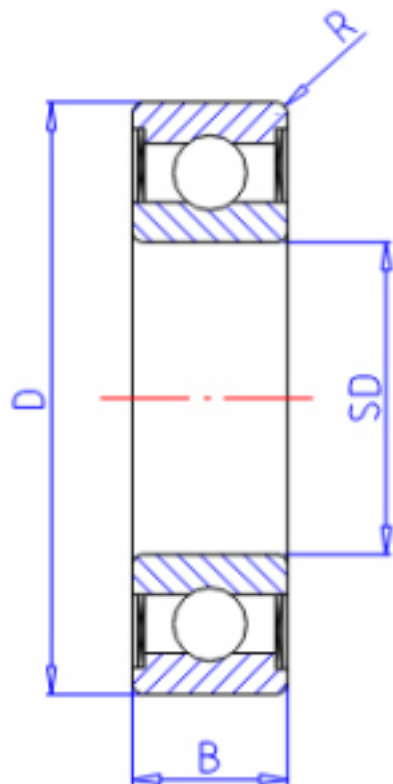

KOYO 627-2RU参数

主要尺寸	SD	7.0	mm	内径
	D	22	mm	外径
	B	7.0	mm	宽度
	R	0.30	mm	(最小)
型号	ORDER	627-2RU		型号
基本额定载荷	C	3300	N	动载荷
	C0	1350	N	静载荷
极限转速	NG	31000	1/min	脂润滑
	NO	0	1/min	油润滑

KOYO 627-2RU图片

参考资料:<http://www.sozhou.com/p/81bc751b.html>