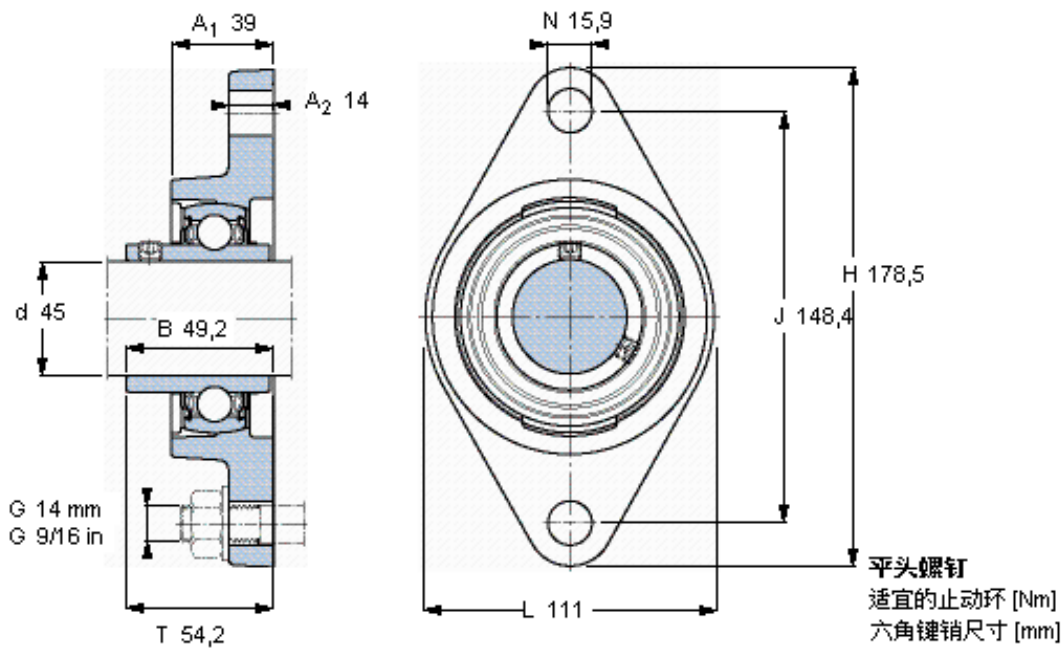

SKF FYT 45 TF/VA228参数

主要尺寸	d	45	mm	-
	A ₁	39	mm	-
	J	148.4	mm	-
	L	111	mm	-
	T	54.2	mm	-
基本额定载荷	C ₀	21600	N	静载荷
重量	重量	1800	g	-
型号	轴承单元	FYT 45 TF/VA228	-	-
	轴承座	FYT 509 U/VA228	-	-
	轴承	YAR 209-2FW/VA228	-	-

SKF FYT 45 TF/VA228图片

参考资料: <http://www.sozhou.com/p/82010193.html>

平头螺钉
 适宜的止动环 [Nm]
 六角键销尺寸 [mm]

M 8×
 6,5
 4