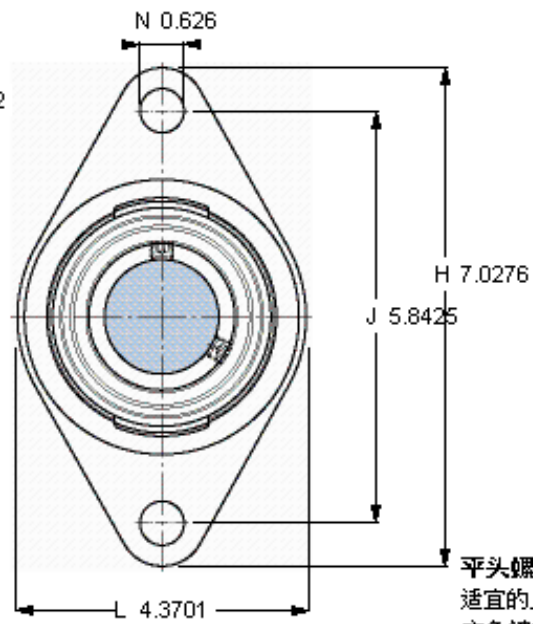

SKF FYT 45 TF/VA228参数

主要尺寸	d	45	mm	-
	A ₁	39	mm	-
	J	148.4	mm	-
	L	111	mm	-
	T	54.2	mm	-
基本额定载荷	C ₀	21600	N	静载荷
重量	重量	1800	g	-
型号	轴承单元	FYT 45 TF/VA228	-	-
	轴承座	FYT 509 U/VA228	-	-
	轴承	YAR 209-2FW/VA228	-	-

SKF FYT 45 TF/VA228图片

参考资料: <http://www.sozhou.com/p/82010193.html>

平头螺钉
 适宜的止动环 [Nm]
 六角键销尺寸 [mm]

M 8×
 6,5
 4