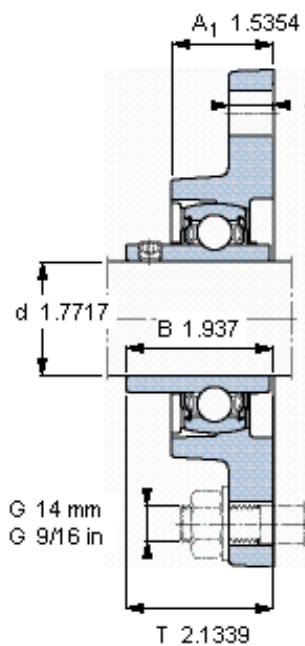

SKF FYT 45 TF/VA228参数

主要尺寸	d	45	mm	-
	A ₁	39	mm	-
	J	148.4	mm	-
	L	111	mm	-
	T	54.2	mm	-
基本额定载荷	C ₀	21600	N	静载荷
重量	重量	1800	g	-
型号	轴承单元	FYT 45 TF/VA228	-	-
	轴承座	FYT 509 U/VA228	-	-
	轴承	YAR 209-2FW/VA228	-	-

SKF FYT 45 TF/VA228图片

参考资料: <http://www.sozhou.com/p/82010193.html>

平头螺钉
 适宜的止动环 [Nm]
 六角键销尺寸 [mm]

M 8×
 6,5
 4